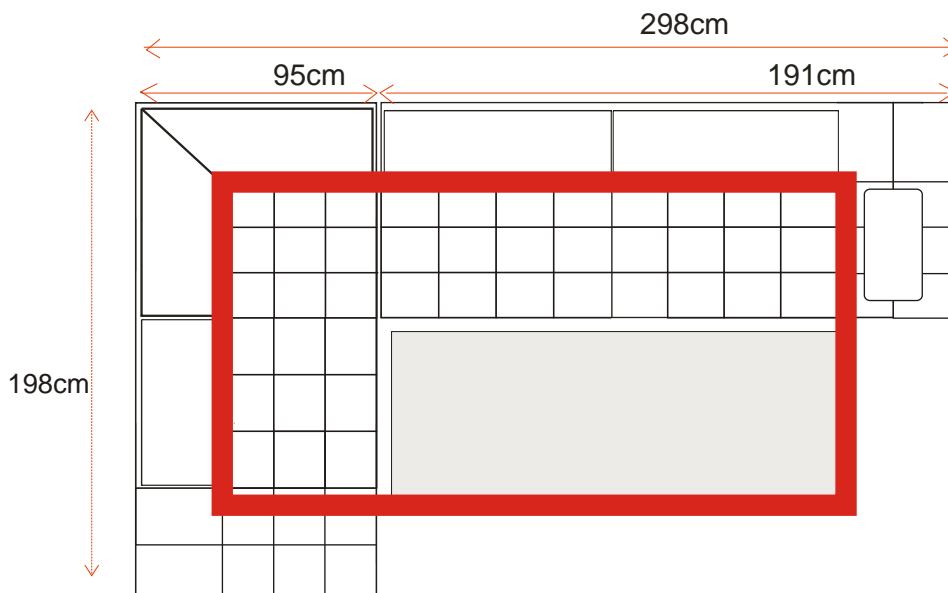

KARTA PRODUKTU

TYP 03