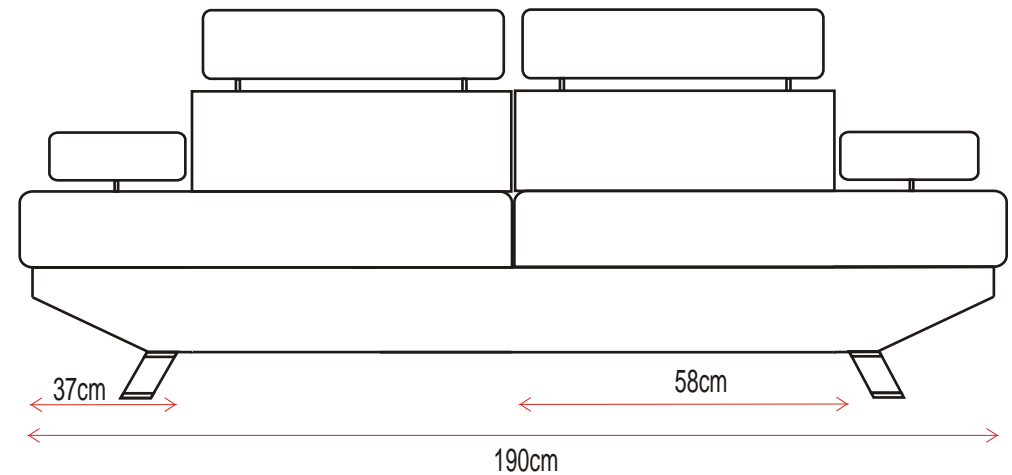

MEBEL PRODUKOWANY NA ZAMÓWIENIE
MO LIWA DOWOLNA ZMIANA WYMIARÓW