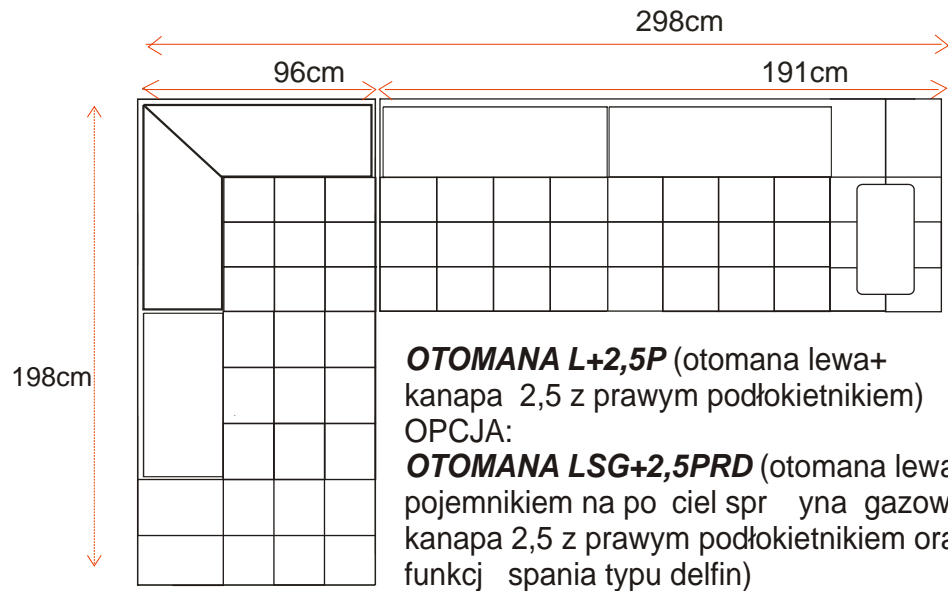

KARTA PRODUKTU

TYP 03