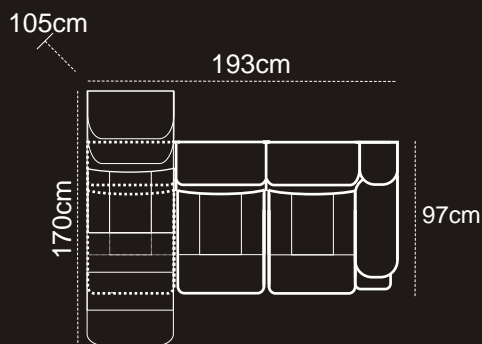

KARTA PRODUKTU

TYP 07

Model modułowy

3PFF (kanapa 3-osobowa z praw por cz z funkcj relax siedzisko lewe i prawe rodkowe siedzisko bez funkcji)

3L+X+2P (kanapa 3 osobowa z lew por cz + element rogowy +kanapa 2 osobowa z praw por cz)

opcja:

3LR+X+2FF
(kanapa 3 osobowa z lew por cz z funkcj spania + element rogowy+ kanapa 2 osobowa z relaxami)

2L (kanapa 2 osobowa z lwe por cz

1FO (fotel z funkcj relax obrotowy)