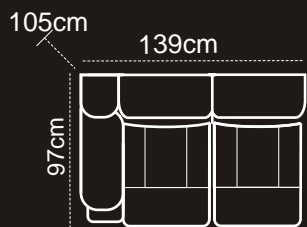

KARTA PRODUKTU

TYP 07

Model modułowy

3PFF (kanapa 3-osobowa z praw por cz z funkcj relax siedzisko lewe i prawe rodkowe siedzisko bez funkcji)

3L+X+2P (kanapa 3 osobowa z lew por cz + element rogowy +kanapa 2 osobowa z praw por cz)

opcja:

3LR+X+2FF
(kanapa 3 osobowa z lew por cz z funkcj spania + element rogowy+ kanapa 2 osobowa z relaxami)

2L (kanapa 2 osobowa z lwe por cz

1FO (fotel z funkcj relax obrotowy)