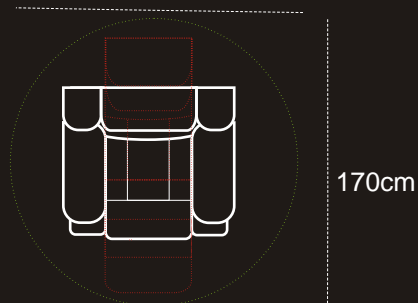

KARTA PRODUKTU

TYP 07

Model modułowy

3PFF (kanapa 3-osobowa z praw por cz z funkcj relax siedzisko lewe i prawe rodkowe siedzisko bez funkcji)

3L+X+2P (kanapa 3 osobowa z lew por cz + element rogowy +kanapa 2 osobowa z praw por cz)

opcja:

3LR+X+2FF
(kanapa 3 osobowa z lew por cz z funkcj spania + element rogowy+ kanapa 2 osobowa z relaxami)

2L (kanapa 2 osobowa z lwe por cz

1FO (fotel z funkcj relax obrotowy)