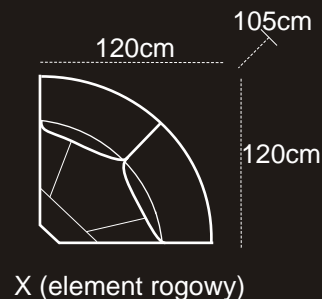

KARTA PRODUKTU

TYP 07

Model modułowy

3PFF (kanapa 3-osobowa z praw por cz z funkcj relax siedzisko lewe i prawe rodkowe siedzisko bez funkcji)

3L+X+2P (kanapa 3 osobowa z lew por cz + element rogowy +kanapa 2 osobowa z praw por cz)

opcja:

3LR+X+2FF
(kanapa 3 osobowa z lew por cz z funkcj spania + element rogowy+ kanapa 2 osobowa z relaxami)

2L (kanapa 2 osobowa z lwe por cz

1FO (fotel z funkcj relax obrotowy)