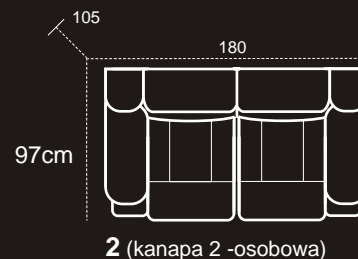

KARTA PRODUKTU

TYP 07

Model modułowy

3PFF (kanapa 3-osobowa z praw por cz z funkcj relax siedzisko lewe i prawe rodkowe siedzisko bez funkcji)

3L+X+2P (kanapa 3 osobowa z lew por cz + element rogowy +kanapa 2 osobowa z praw por cz)

opcja:

3LR+X+2FF
(kanapa 3 osobowa z lew por cz z funkcj spania + element rogowy+ kanapa 2 osobowa z relaxami)

2L (kanapa 2 osobowa z lwe por cz

1FO (fotel z funkcj relax obrotowy)