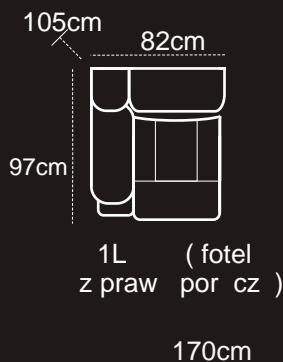

KARTA PRODUKTU

TYP 07

Model modułowy

3PFF (kanapa 3-osobowa z praw por cz z funkcj relax siedzisko lewe i prawe rodkowe siedzisko bez funkcji)

3L+X+2P (kanapa 3 osobowa z lew por cz + element rogowy +kanapa 2 osobowa z praw por cz)

opcja:

3LR+X+2FF
(kanapa 3 osobowa z lew por cz z funkcj spania + element rogowy+ kanapa 2 osobowa z relaxami)

2L (kanapa 2 osobowa z lwe por cz

1FO (fotel z funkcj relax obrotowy)