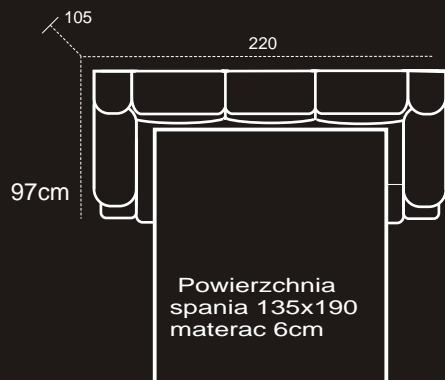

KARTA PRODUKTU

TYP 07

Model modułowy

3PFF (kanapa 3-osobowa z praw por cz z funkcj relax siedzisko lewe i prawe rodkowe siedzisko bez funkcji)

3L+X+2P (kanapa 3 osobowa z lew por cz + element rogowy +kanapa 2 osobowa z praw por cz)

opcja:

3LR+X+2FF
(kanapa 3 osobowa z lew por cz z funkcj spania + element rogowy+ kanapa 2 osobowa z relaxami)

2L (kanapa 2 osobowa z lwe por cz

1FO (fotel z funkcj relax obrotowy)