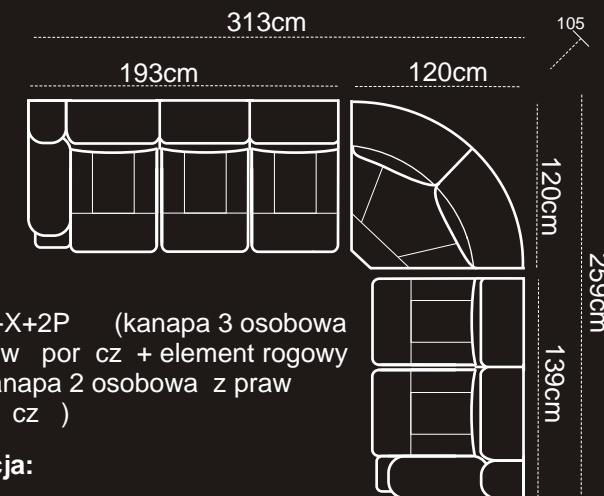

KARTA PRODUKTU

TYP 07

Model modułowy

3PFF (kanapa 3-osobowa z praw por cz z funkcj relax siedzisko lewe i prawe rodkowe siedzisko bez funkcji)

3L+X+2P (kanapa 3 osobowa z lew por cz + element rogowy +kanapa 2 osobowa z praw por cz)

opcja:

3LR+X+2FF
(kanapa 3 osobowa z lew por cz z funkcj spania + element rogowy+ kanapa 2 osobowa z relaxami)

2L (kanapa 2 osobowa z lwe por cz

1FO (fotel z funkcj relax obrotowy)