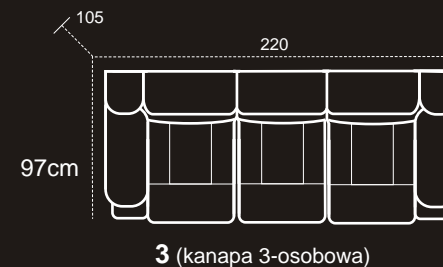

KARTA PRODUKTU

TYP 07

Model modułowy

3PFF (kanapa 3-osobowa z praw por cz z funkcj relax siedzisko lewe i prawe rodkowe siedzisko bez funkcji)

3L+X+2P (kanapa 3 osobowa z lew por cz + element rogowy +kanapa 2 osobowa z praw por cz)

opcja:

3LR+X+2FF
(kanapa 3 osobowa z lew por cz z funkcj spania + element rogowy+ kanapa 2 osobowa z relaxami)

2L (kanapa 2 osobowa z lwe por cz

1FO (fotel z funkcj relax obrotowy)