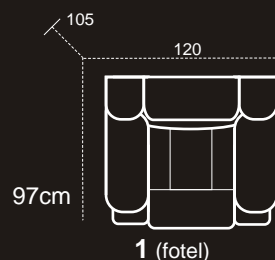

KARTA PRODUKTU

TYP 07

Model modułowy

3PFF (kanapa 3-osobowa z praw por cz z funkcj relax siedzisko lewe i prawe rodkowe siedzisko bez funkcji)

3L+X+2P (kanapa 3 osobowa z lew por cz + element rogowy +kanapa 2 osobowa z praw por cz)

opcja:

3LR+X+2FF
(kanapa 3 osobowa z lew por cz z funkcj spania + element rogowy+ kanapa 2 osobowa z relaxami)

2L (kanapa 2 osobowa z lwe por cz

1FO (fotel z funkcj relax obrotowy)