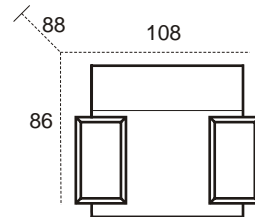

KARTA PRODUKTU

TYP 02®

1 (fotel)

Model modułowy