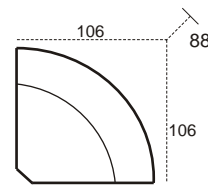

X (element narożny)