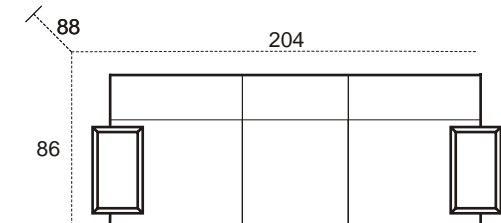

3 (kanapa 3-osobowa bez funkcji spania)