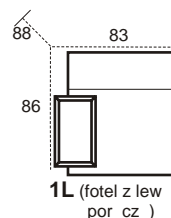

1L (fotel z lew por czy)