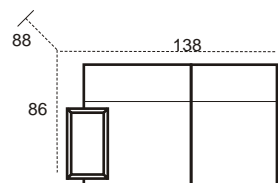

2L (kanapa 2-osobowa z lew por czy)