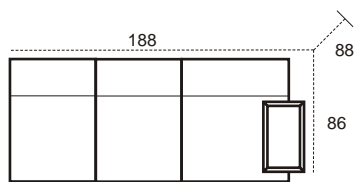

3P (kanapa 3-osobowa bez funkcji spania z praw por czy)