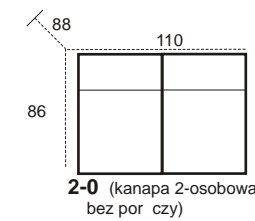

KARTA PRODUKTU

TYP 02®

Model modułowy