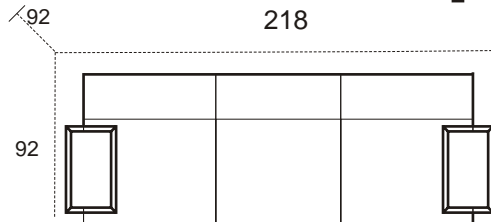

KARTA PRODUKTU

TYP 02®

3R (kanapa 3-os. rozkładana wersalka)