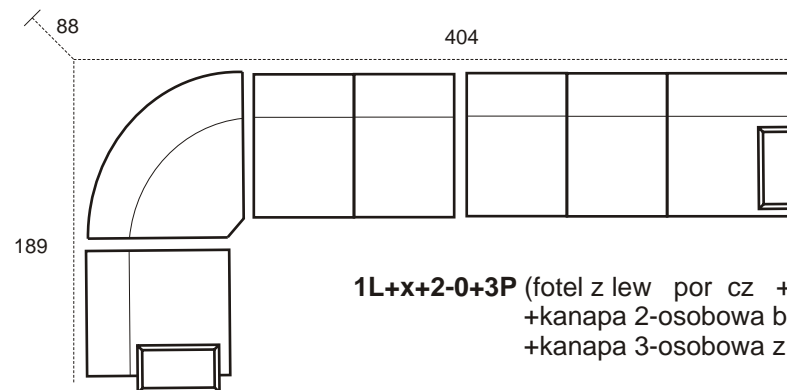

2-0 (kanapa 2-osobowa bez por czy)

1L+x+2-0+3P (fotel z lew por czy +element narożny +kanapa 2-osobowa bez por czy +kanapa 3-osobowa z praw por czy)