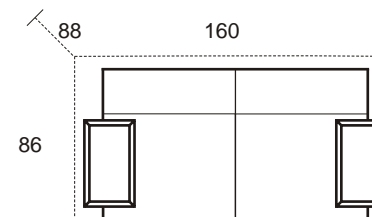

2 (kanapa 2-osobowa)