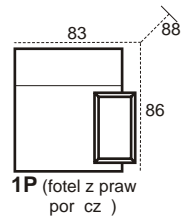

KARTA PRODUKTU

TYP 02®

Model modułowy