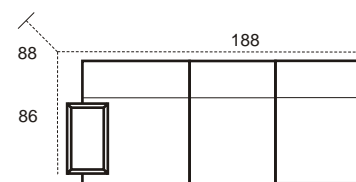

3L (kanapa 3-osobowa bez funkcji spania z lew por czy)