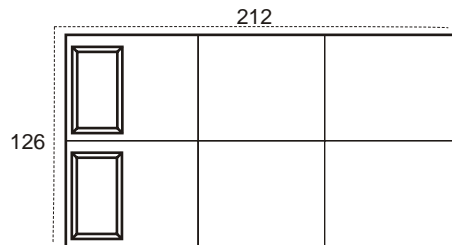

3R (powierzchnia spania 126 x 212)