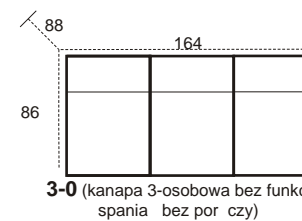

3-0 (kanapa 3-osobowa bez funkcji spania bez por czy)