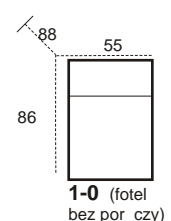

1-0 (fotel bez por czy)