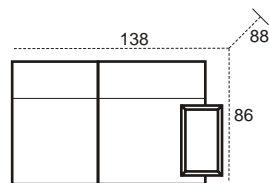

1P (fotel z praw por czy)

2P (kanapa 2-osobowa z praw por czy)