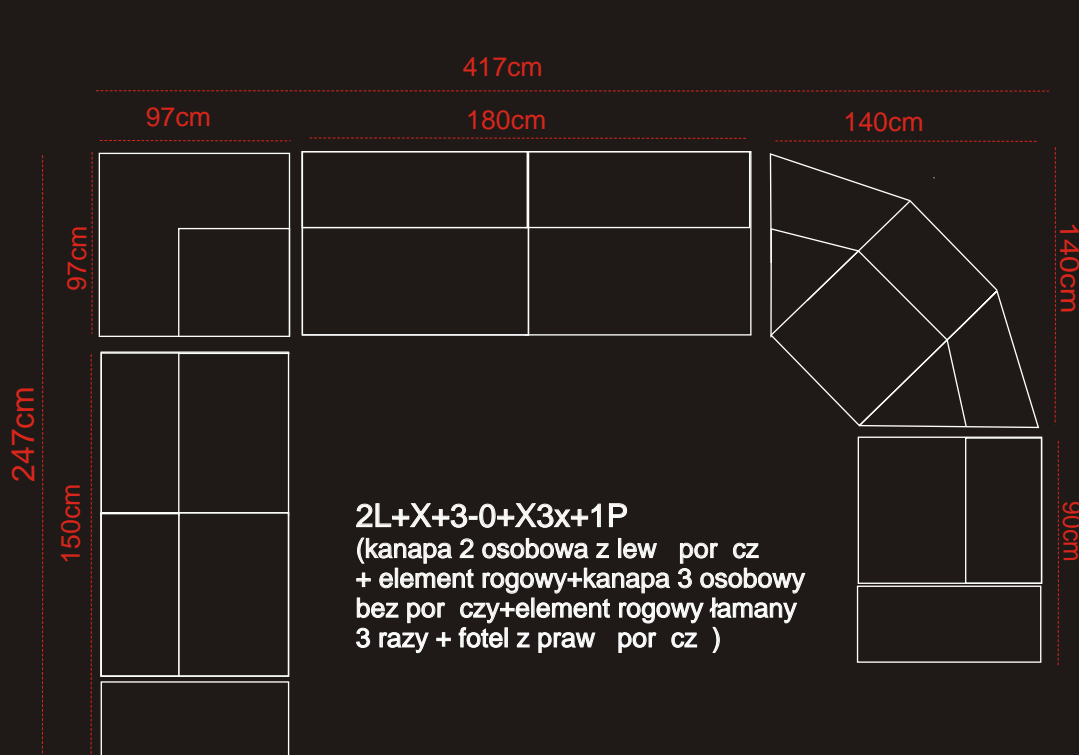

KARTA PRODUKTU

TYP 06®

Model modułowy