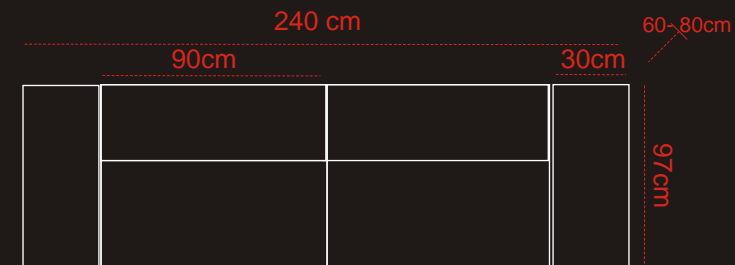

3 (kanapa 3 osobowa
2 siedziska po 90 cm)

Model modułowy