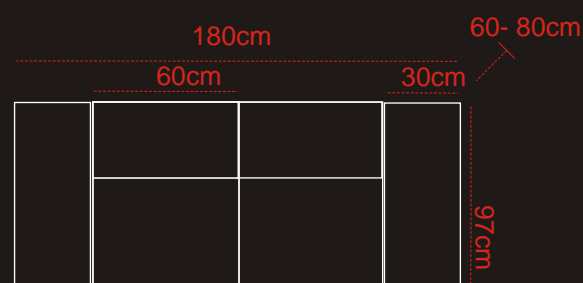

2 (kanapa 2 osobowa
2 siedziska po 60 cm)