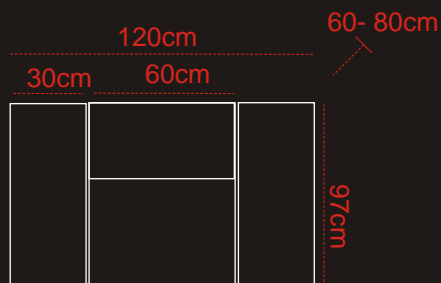

KARTA PRODUKTU

TYP 06®

1 (fotel siedzisko 60 cm)