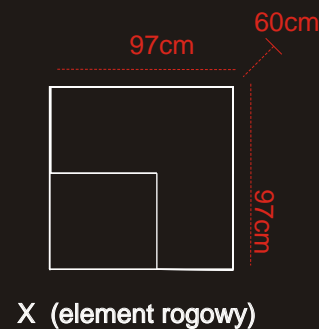

KARTA PRODUKTU

TYP 06®

Model modułowy