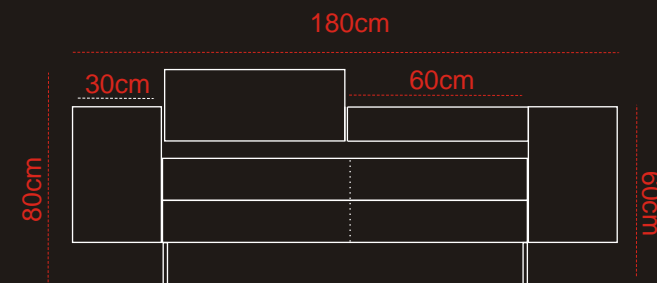

KARTA PRODUKTU

TYP 06®

Model modułowy