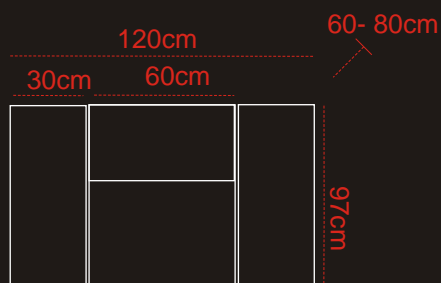

KARTA PRODUKTU

TYP 06®

1 (fotel siedzisko 60 cm)