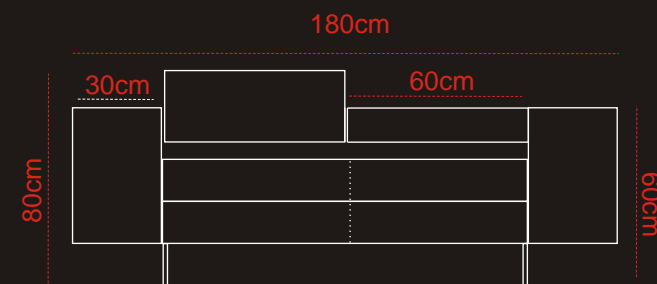

KARTA PRODUKTU

TYP 06®

Model modułowy