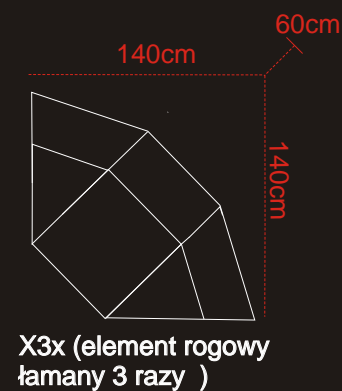

KARTA PRODUKTU

TYP 06®

Model modułowy