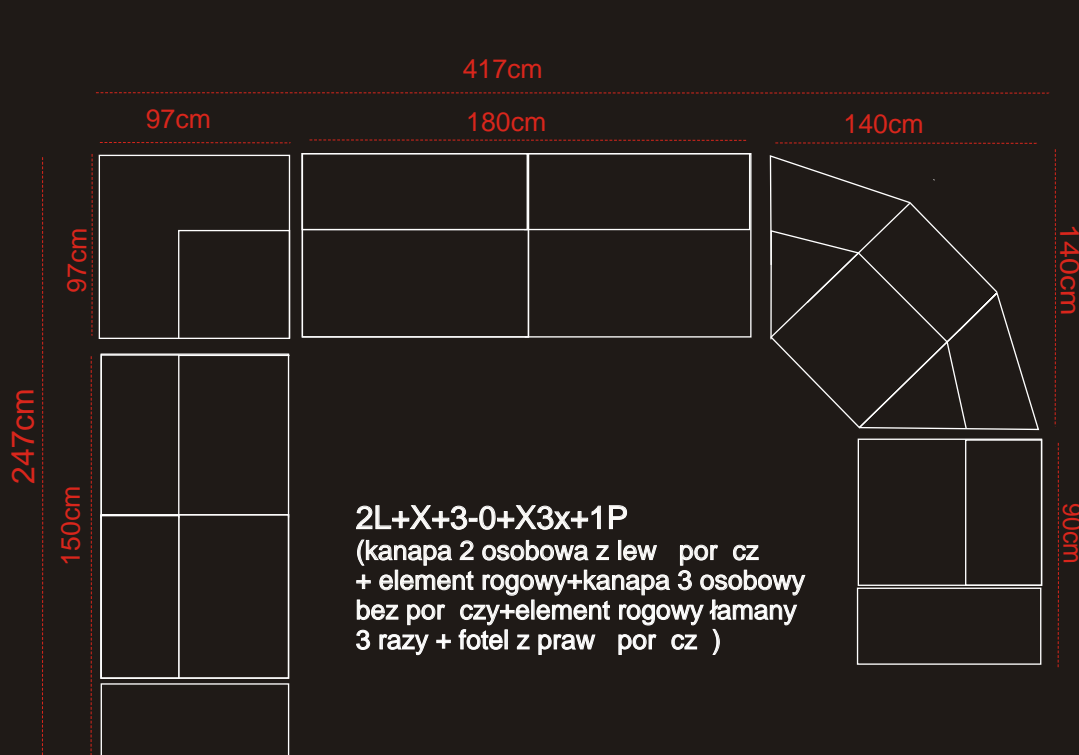

KARTA PRODUKTU

TYP 06®

Model modułowy