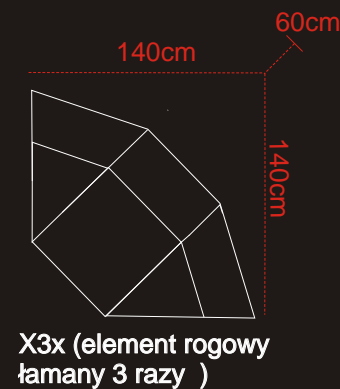

KARTA PRODUKTU

TYP 06®

Model modułowy