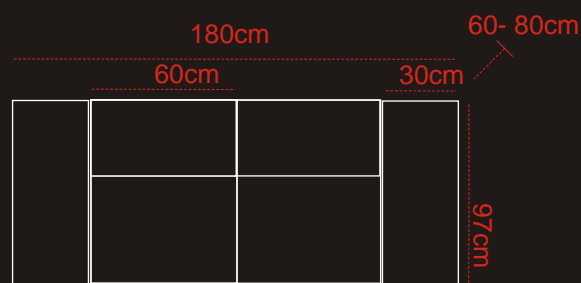

2 (kanapa 2 osobowa
2 siedziska po 60 cm)