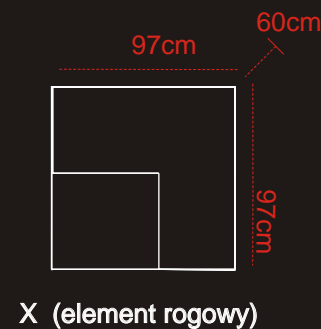

KARTA PRODUKTU

TYP 06®

Model modułowy