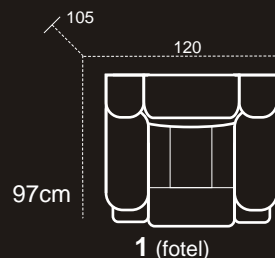

KARTA PRODUKTU

TYP 07

Model modułowy

3PFF (kanapa 3-osobowa z praw por cz z funkcj relax siedzisko lewe i prawe rodkowe siedzisko bez funkcji)

3L+X+2P (kanapa 3 osobowa z lew por cz + element rogowy +kanapa 2 osobowa z praw por cz)

opcja:

3LR+X+2FF
(kanapa 3 osobowa z lew por cz z funkcj spania + element rogowy+ kanapa 2 osobowa z relaxami)

2L (kanapa 2 osobowa z lwe por cz

1FO (fotel z funkcj relax obrotowy)