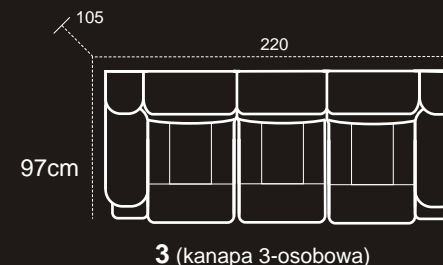

KARTA PRODUKTU

TYP 07

Model modułowy

3PFF (kanapa 3-osobowa z praw por cz z funkcj relax siedzisko lewe i prawe rodkowe siedzisko bez funkcji)

3L+X+2P (kanapa 3 osobowa z lew por cz + element rogowy +kanapa 2 osobowa z praw por cz)

opcja:

3LR+X+2FF
(kanapa 3 osobowa z lew por cz z funkcj spania + element rogowy+ kanapa 2 osobowa z relaxami)

2L (kanapa 2 osobowa z lwe por cz

1FO (fotel z funkcj relax obrotowy)