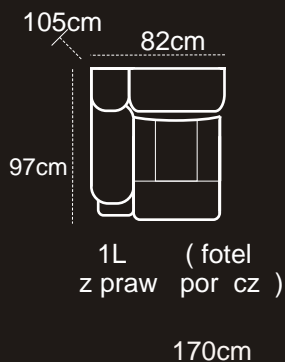

KARTA PRODUKTU

TYP 07

Model modułowy

3PFF (kanapa 3-osobowa z praw por cz z funkcj relax siedzisko lewe i prawe rodkowe siedzisko bez funkcji)

3L+X+2P (kanapa 3 osobowa z lew por cz + element rogowy +kanapa 2 osobowa z praw por cz)

opcja:

3LR+X+2FF
(kanapa 3 osobowa z lew por cz z funkcj spania + element rogowy+ kanapa 2 osobowa z relaxami)

2L (kanapa 2 osobowa z lwe por cz

1FO (fotel z funkcj relax obrotowy)