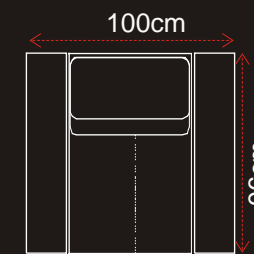

KARTA PRODUKTU

TYP 09°

KANAPA 3 OSOBOWA

3 (kanapa 3 osobowa)

2 (kanapa 2 osobowa)

1 (fotel)

Model modułowy

OTOMANA SSLI+2,5RDP (otomana z pojemnikiem na po cieł spr yna standard lewa+kanapa 2,5 funkcja spania delfin prawa)

Kanapa z funkcj spania wózek szeroko funkcji spania dowolna mi dzy 80-160cm + pojemnik na po cieł

OTOMANA 88 L+X+3P
(otomana 88cm lewa+element naro ny+ kanapa 3 osobowa z praw por cz)
OPCJA:
OTOMANA 88LSS+X+3RWZP
(otomana 88cm lewa z pojemnikiem na po cieł+element rogowy+kanapa 3 osobowa z funkcj spania typu wózek z praw por cz)