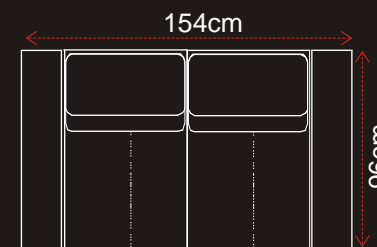

KARTA PRODUKTU

TYP 09°

KANAPA 3 OSOBOWA

3 (kanapa 3 osobowa)

2 (kanapa 2 osobowa)

1 (fotel)

Model modułowy

OTOMANA SSLI+2,5RDP (otomana z pojemnikiem na po cieł spr yna standard lewa+kanapa 2,5 funkcja spania delfin prawa)

Kanapa z funkcj spania wózek szeroko funkcji spania dowolna mi dzy 80-160cm + pojemnik na po cieł

OTOMANA 88 L+X+3P
(otomana 88cm lewa+element naro ny+ kanapa 3 osobowa z praw por cz)
OPCJA:
OTOMANA 88LSS+X+3RWZP
(otomana 88cm lewa z pojemnikiem na po cieł+element rogowy+kanapa 3 osobowa z funkcj spania typu wózek z praw por cz)