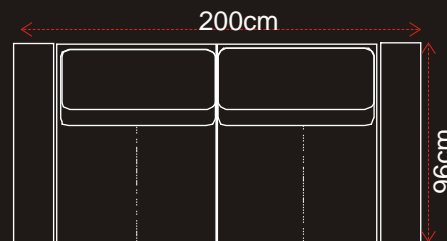

KARTA PRODUKTU

TYP 09°

KANAPA 3 OSOBOWA

3 (kanapa 3 osobowa)

2 (kanapa 2 osobowa)

1 (fotel)

Model modułowy

OTOMANA SSLI+2,5RDP (otomana z pojemnikiem na po cieł spr yna standard lewa+kanapa 2,5 funkcja spania delfin prawa)

Kanapa z funkcj spania wózek szeroko funkcji spania dowolna mi dzy 80-160cm + pojemnik na po cieł

OTOMANA 88 L+X+3P
(otomana 88cm lewa+element naro ny+ kanapa 3 osobowa z praw por cz)
OPCJA:
OTOMANA 88LSS+X+3RWZP
(otomana 88cm lewa z pojemnikiem na po cieł+element rogowy+kanapa 3 osobowa z funkcj spania typu wózek z praw por cz)