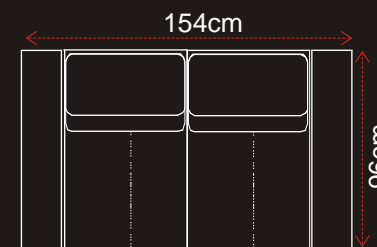

# KARTA PRODUKTU

TYP 09°

**KANAPA 3 OSOBOWA**

3 (kanapa 3 osobowa )

2 ( kanapa 2 osobowa)

1 (fotel)

## Model modułowy

**OTOMANA SSLI+2,5RDP** (otomana z pojemnikiem na po cieł spr yna standard lewa+kanapa 2,5 funkcja spania delfin prawa)

Kanapa z funkcj spania wózek szeroko funkcji spania dowolna mi dzy 80-160cm + pojemnik na po cieł

**OTOMANA 88 L+X+3P**  
(otomana 88cm lewa+element naro ny+ kanapa 3 osobowa z praw por cz )  
OPCJA:  
**OTOMANA 88LSS+X+3RWZP**  
(otomana 88cm lewa z pojemnikiem na po cieł+element rogowy+kanapa 3 osobowa z funkcj spania typu wózek z praw por cz )