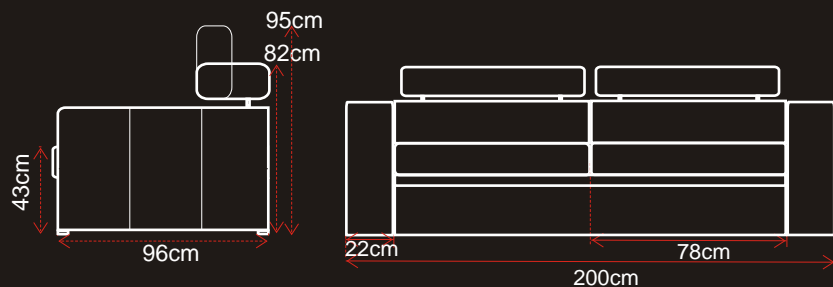

# KARTA PRODUKTU

TYP 09°

**KANAPA 3 OSOBOWA**

3 (kanapa 3 osobowa )

2 ( kanapa 2 osobowa)

1 (fotel)

## Model modułowy

**OTOMANA SSLI+2,5RDP** (otomana z pojemnikiem na po cieł spr yna standard lewa+kanapa 2,5 funkcja spania delfin prawa)

Kanapa z funkcj spania wózek szeroko funkcji spania dowolna mi dzy 80-160cm + pojemnik na po cieł

**OTOMANA 88 L+X+3P**  
(otomana 88cm lewa+element naro ny+ kanapa 3 osobowa z praw por cz )  
OPCJA:  
**OTOMANA 88LSS+X+3RWZP**  
(otomana 88cm lewa z pojemnikiem na po cieł+element rogowy+kanapa 3 osobowa z funkcj spania typu wózek z praw por cz )