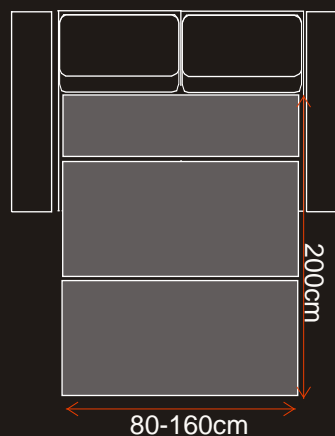

# KARTA PRODUKTU

TYP 09°

**KANAPA 3 OSOBOWA**

3 (kanapa 3 osobowa )

2 ( kanapa 2 osobowa)

1 (fotel)

## Model modułowy

**OTOMANA SSLI+2,5RDP** (otomana z pojemnikiem na po cieł spr yna standard lewa+kanapa 2,5 funkcja spania delfin prawa)

Kanapa z funkcj spania wózek szeroko funkcji spania dowolna mi dzy 80-160cm + pojemnik na po cieł

**OTOMANA 88 L+X+3P**  
(otomana 88cm lewa+element naro ny+ kanapa 3 osobowa z praw por cz )  
OPCJA:  
**OTOMANA 88LSS+X+3RWZP**  
(otomana 88cm lewa z pojemnikiem na po cieł+element rogowy+kanapa 3 osobowa z funkcj spania typu wózek z praw por cz )