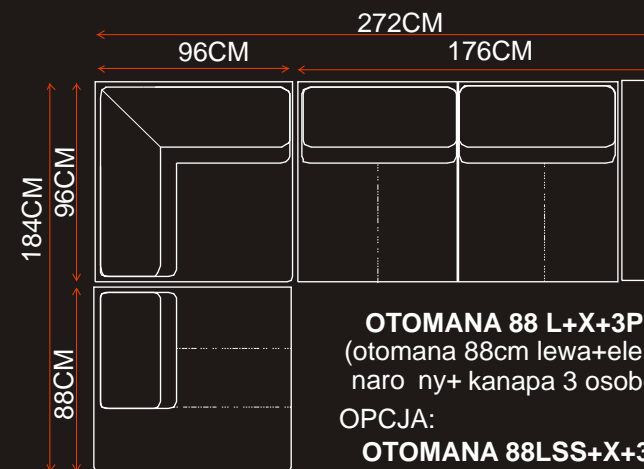

# KARTA PRODUKTU

TYP 09°

**KANAPA 3 OSOBOWA**

3 (kanapa 3 osobowa )

2 ( kanapa 2 osobowa)

1 (fotel)

## Model modułowy

**OTOMANA SSLI+2,5RDP** (otomana z pojemnikiem na po cieł spr yna standard lewa+kanapa 2,5 funkcja spania delfin prawa)

Kanapa z funkcj spania wózek szeroko funkcji spania dowolna mi dzy 80-160cm + pojemnik na po cieł

**OTOMANA 88 L+X+3P**  
(otomana 88cm lewa+element naro ny+ kanapa 3 osobowa z praw por cz )  
OPCJA:  
**OTOMANA 88LSS+X+3RWZP**  
(otomana 88cm lewa z pojemnikiem na po cieł+element rogowy+kanapa 3 osobowa z funkcj spania typu wózek z praw por cz )