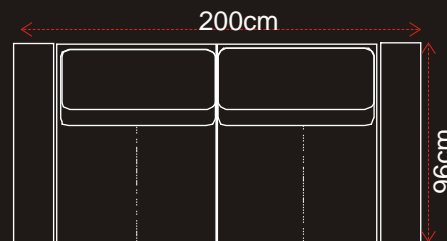

# KARTA PRODUKTU

TYP 09°

**KANAPA 3 OSOBOWA**

3 (kanapa 3 osobowa )

2 ( kanapa 2 osobowa)

1 (fotel)

## Model modułowy

**OTOMANA SSLI+2,5RDP** (otomana z pojemnikiem na po cieł spr yna standard lewa+kanapa 2,5 funkcja spania delfin prawa)

Kanapa z funkcj spania wózek szeroko funkcji spania dowolna mi dzy 80-160cm + pojemnik na po cieł

**OTOMANA 88 L+X+3P**  
(otomana 88cm lewa+element naro ny+ kanapa 3 osobowa z praw por cz )  
OPCJA:  
**OTOMANA 88LSS+X+3RWZP**  
(otomana 88cm lewa z pojemnikiem na po cieł+element rogowy+kanapa 3 osobowa z funkcj spania typu wózek z praw por cz )