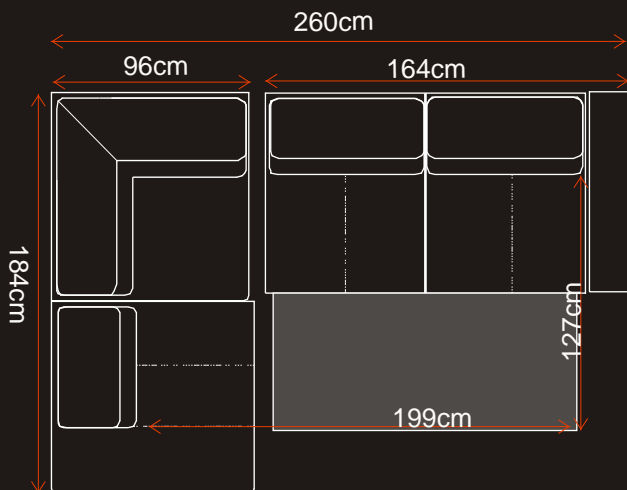

KARTA PRODUKTU

TYP 09°

KANAPA 3 OSOBOWA

3 (kanapa 3 osobowa)

2 (kanapa 2 osobowa)

1 (fotel)

Model modułowy

OTOMANA SSLI+2,5RDP (otomana z pojemnikiem na po cieł spr yna standard lewa+kanapa 2,5 funkcja spania delfin prawa)

Kanapa z funkcj spania wózek szeroko funkcji spania dowolna mi dzy 80-160cm + pojemnik na po cieł

OTOMANA 88 L+X+3P
(otomana 88cm lewa+element naro ny+ kanapa 3 osobowa z praw por cz)
OPCJA:
OTOMANA 88LSS+X+3RWZP
(otomana 88cm lewa z pojemnikiem na po cieł+element rogowy+kanapa 3 osobowa z funkcj spania typu wózek z praw por cz)