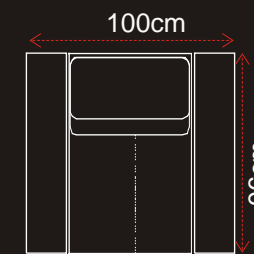

# KARTA PRODUKTU

TYP 09°

**KANAPA 3 OSOBOWA**

3 (kanapa 3 osobowa )

2 ( kanapa 2 osobowa)

1 (fotel)

## Model modułowy

**OTOMANA SSLI+2,5RDP** (otomana z pojemnikiem na po cieł spr yna standard lewa+kanapa 2,5 funkcja spania delfin prawa)

Kanapa z funkcj spania wózek szeroko funkcji spania dowolna mi dzy 80-160cm + pojemnik na po cieł

**OTOMANA 88 L+X+3P**  
(otomana 88cm lewa+element naro ny+ kanapa 3 osobowa z praw por cz )  
OPCJA:  
**OTOMANA 88LSS+X+3RWZP**  
(otomana 88cm lewa z pojemnikiem na po cieł+element rogowy+kanapa 3 osobowa z funkcj spania typu wózek z praw por cz )