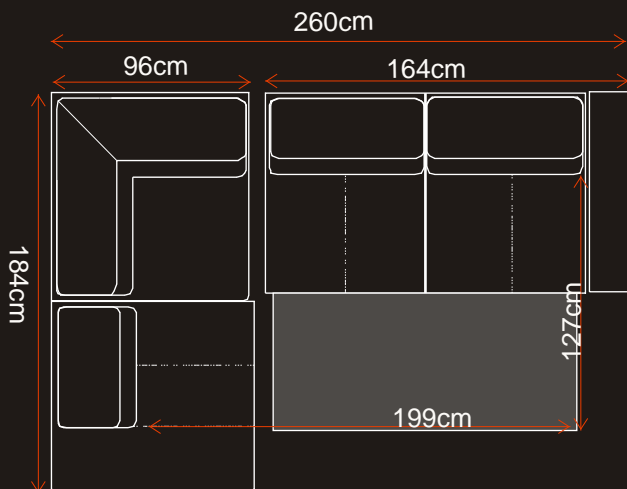

# KARTA PRODUKTU

TYP 09°

**KANAPA 3 OSOBOWA**

3 (kanapa 3 osobowa )

2 ( kanapa 2 osobowa)

1 (fotel)

## Model modułowy

**OTOMANA SSLI+2,5RDP** (otomana z pojemnikiem na po cieł spr yna standard lewa+kanapa 2,5 funkcja spania delfin prawa)

Kanapa z funkcj spania wózek szeroko funkcji spania dowolna mi dzy 80-160cm + pojemnik na po cieł

**OTOMANA 88 L+X+3P**  
(otomana 88cm lewa+element naro ny+ kanapa 3 osobowa z praw por cz )  
OPCJA:  
**OTOMANA 88LSS+X+3RWZP**  
(otomana 88cm lewa z pojemnikiem na po cieł+element rogowy+kanapa 3 osobowa z funkcj spania typu wózek z praw por cz )