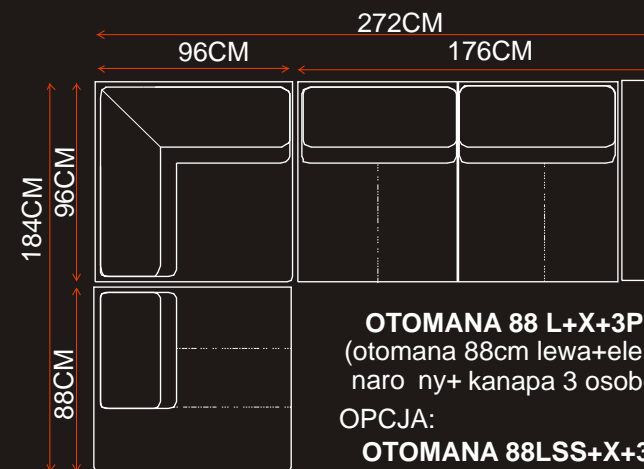

KARTA PRODUKTU

TYP 09°

KANAPA 3 OSOBOWA

3 (kanapa 3 osobowa)

2 (kanapa 2 osobowa)

1 (fotel)

Model modułowy

OTOMANA SSLI+2,5RDP (otomana z pojemnikiem na po cieł spr yna standard lewa+kanapa 2,5 funkcja spania delfin prawa)

Kanapa z funkcj spania wózek szeroko funkcji spania dowolna mi dzy 80-160cm + pojemnik na po cieł

OTOMANA 88 L+X+3P
(otomana 88cm lewa+element naro ny+ kanapa 3 osobowa z praw por cz)
OPCJA:
OTOMANA 88LSS+X+3RWZP
(otomana 88cm lewa z pojemnikiem na po cieł+element rogowy+kanapa 3 osobowa z funkcj spania typu wózek z praw por cz)