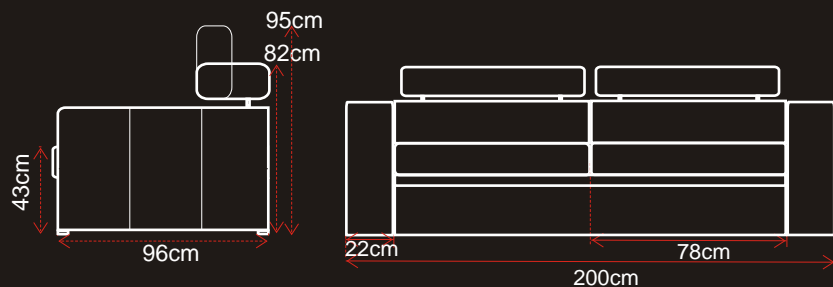

KARTA PRODUKTU

TYP 09°

KANAPA 3 OSOBOWA

3 (kanapa 3 osobowa)

2 (kanapa 2 osobowa)

1 (fotel)

Model modułowy

OTOMANA SSLI+2,5RDP (otomana z pojemnikiem na po cieł spr yna standard lewa+kanapa 2,5 funkcja spania delfin prawa)

Kanapa z funkcj spania wózek szeroko funkcji spania dowolna mi dzy 80-160cm + pojemnik na po cieł

OTOMANA 88 L+X+3P
(otomana 88cm lewa+element naro ny+ kanapa 3 osobowa z praw por cz)
OPCJA:
OTOMANA 88LSS+X+3RWZP
(otomana 88cm lewa z pojemnikiem na po cieł+element rogowy+kanapa 3 osobowa z funkcj spania typu wózek z praw por cz)