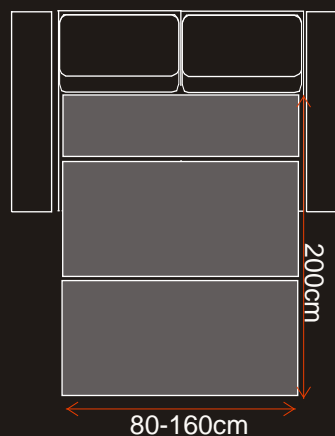

KARTA PRODUKTU

TYP 09°

KANAPA 3 OSOBOWA

3 (kanapa 3 osobowa)

2 (kanapa 2 osobowa)

1 (fotel)

Model modułowy

OTOMANA SSLI+2,5RDP (otomana z pojemnikiem na po cieł spr yna standard lewa+kanapa 2,5 funkcja spania delfin prawa)

Kanapa z funkcj spania wózek szeroko funkcji spania dowolna mi dzy 80-160cm + pojemnik na po cieł

OTOMANA 88 L+X+3P
(otomana 88cm lewa+element naro ny+ kanapa 3 osobowa z praw por cz)
OPCJA:
OTOMANA 88LSS+X+3RWZP
(otomana 88cm lewa z pojemnikiem na po cieł+element rogowy+kanapa 3 osobowa z funkcj spania typu wózek z praw por cz)