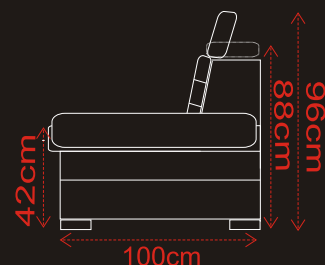

KARTA PRODUKTU

TYP 15°

Bok z ruchomym podłokietnikiem

3 (kanapa 3 osobowa)

2 (kanapa 2 osobowa)

Model modułowy

2L+X+3PK

(kanapa 2 osobowa bez ruchomego podłokietnika+element rogowy+ kanapa 3 osobowa z prawym ruchomym podłokietnikiem)

OTOMANA L SS+2,5PKRD

(lewa otomana z pojemnikiem na pościel sprężyna standard+kanapa 2,5 osobowa do funkcji spania delfin z prawym ruchomym podłokietnikiem)

X (element rogowy)