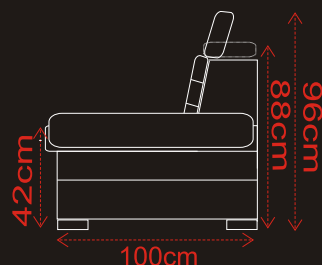

KARTA PRODUKTU

TYP 15°

Bok z ruchomym podłokietnikiem

3 (kanapa 3 osobowa)

2 (kanapa 2 osobowa)

Model modułowy

2L+X+3PK

(kanapa 2 osobowa bez ruchomego podłokietnika+element rogowy+ kanapa 3 osobowa z prawym ruchomym podłokietnikiem)

OTOMANA L SS+2,5PKRD

(lewa otomana z pojemnikiem na pościel sprężyna standard+kanapa 2,5 osobowa do funkcji spania delfin z prawym ruchomym podłokietnikiem)

X (element rogowy)