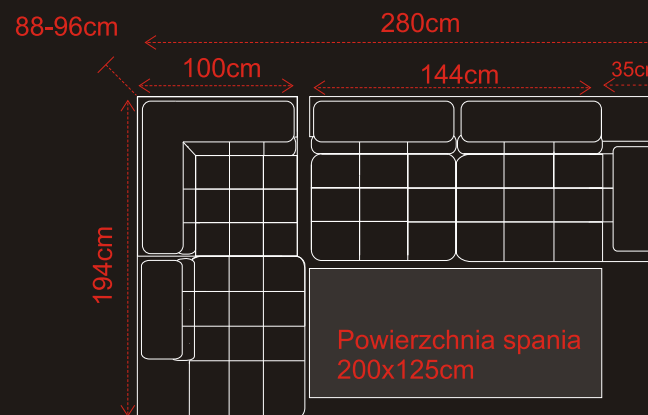

KARTA PRODUKTU

TYP 15°

Bok z ruchomym podłokietnikiem

3 (kanapa 3 osobowa)

2 (kanapa 2 osobowa)

Model modułowy

2L+X+3PK

(kanapa 2 osobowa bez ruchomego podłokietnika+element rogowy+ kanapa 3 osobowa z prawym ruchomym podłokietnikiem)

OTOMANA L SS+2,5PKRD

(lewa otomana z pojemnikiem na pościel sprężyna standard+kanapa 2,5 osobowa do funkcji spania delfin z prawym ruchomym podłokietnikiem)

X (element rogowy)