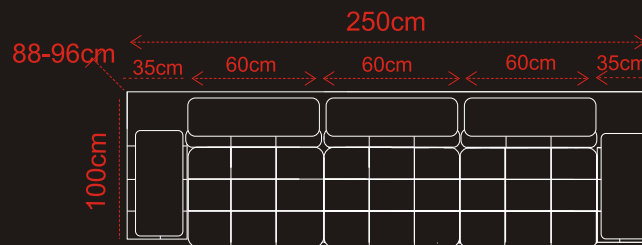

KARTA PRODUKTU

TYP 15°

Bok z ruchomym podłokietnikiem

3 (kanapa 3 osobowa)

2 (kanapa 2 osobowa)

Model modułowy

2L+X+3PK

(kanapa 2 osobowa bez ruchomego podłokietnika+element rogowy+ kanapa 3 osobowa z prawym ruchomym podłokietnikiem)

OTOMANA L SS+2,5PKRD

(lewa otomana z pojemnikiem na pościel sprężyna standard+kanapa 2,5 osobowa do funkcji spania delfin z prawym ruchomym podłokietnikiem)

X (element rogowy)