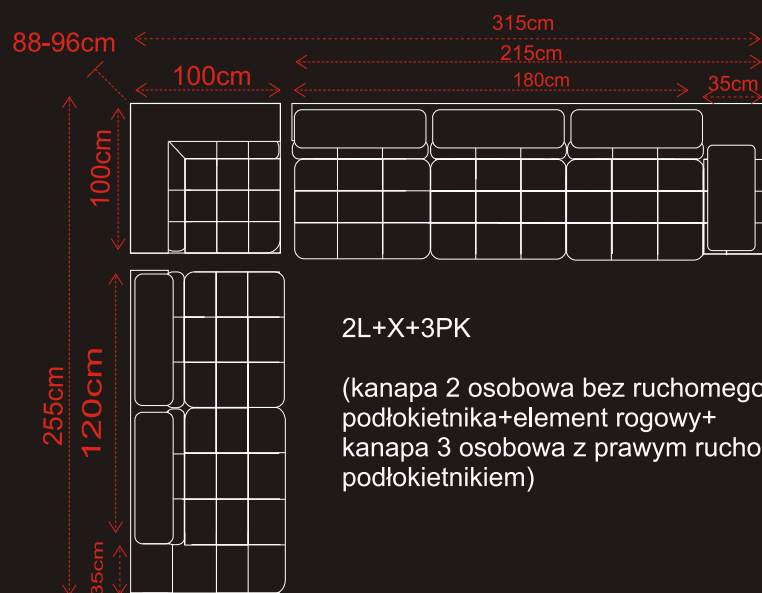

KARTA PRODUKTU

TYP 15°

Bok z ruchomym podłokietnikiem

3 (kanapa 3 osobowa)

2 (kanapa 2 osobowa)

Model modułowy

2L+X+3PK

(kanapa 2 osobowa bez ruchomego podłokietnika+element rogowy+ kanapa 3 osobowa z prawym ruchomym podłokietnikiem)

OTOMANA L SS+2,5PKRD

(lewa otomana z pojemnikiem na pościel sprężyna standard+kanapa 2,5 osobowa do funkcji spania delfin z prawym ruchomym podłokietnikiem)

X (element rogowy)