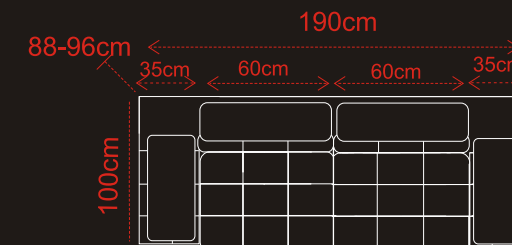

KARTA PRODUKTU

TYP 15°

Bok z ruchomym podłokietnikiem

3 (kanapa 3 osobowa)

2 (kanapa 2 osobowa)

Model modułowy

2L+X+3PK

(kanapa 2 osobowa bez ruchomego podłokietnika+element rogowy+ kanapa 3 osobowa z prawym ruchomym podłokietnikiem)

OTOMANA L SS+2,5PKRD

(lewa otomana z pojemnikiem na pościel sprężyna standard+kanapa 2,5 osobowa do funkcji spania delfin z prawym ruchomym podłokietnikiem)

X (element rogowy)