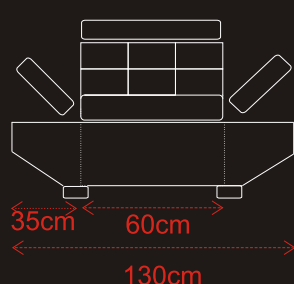

KARTA PRODUKTU

TYP 15°

Bok z ruchomym podłokietnikiem

3 (kanapa 3 osobowa)

2 (kanapa 2 osobowa)

Model modułowy

2L+X+3PK

(kanapa 2 osobowa bez ruchomego podłokietnika+element rogowy+ kanapa 3 osobowa z prawym ruchomym podłokietnikiem)

OTOMANA L SS+2,5PKRD

(lewa otomana z pojemnikiem na pościel sprężyna standard+kanapa 2,5 osobowa do funkcji spania delfin z prawym ruchomym podłokietnikiem)

X (element rogowy)