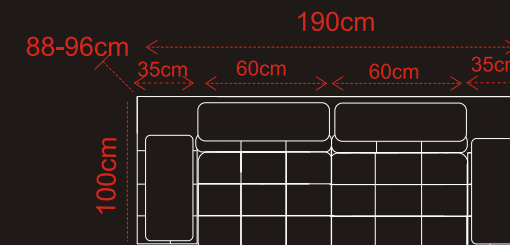

KARTA PRODUKTU

TYP 15°

Bok z ruchomym podłokietnikiem

3 (kanapa 3 osobowa)

2 (kanapa 2 osobowa)

Model modułowy

2L+X+3PK

(kanapa 2 osobowa bez ruchomego podłokietnika+element rogowy+ kanapa 3 osobowa z prawym ruchomym podłokietnikiem)

OTOMANA L SS+2,5PKRD

(lewa otomana z pojemnikiem na pościel sprężyna standard+kanapa 2,5 osobowa do funkcji spania delfin z prawym ruchomym podłokietnikiem)

X (element rogowy)