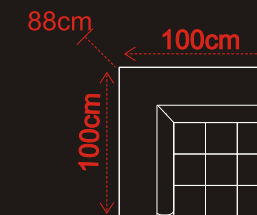

KARTA PRODUKTU

TYP 15°

Bok z ruchomym podłokietnikiem

3 (kanapa 3 osobowa)

2 (kanapa 2 osobowa)

Model modułowy

2L+X+3PK

(kanapa 2 osobowa bez ruchomego podłokietnika+element rogowy+ kanapa 3 osobowa z prawym ruchomym podłokietnikiem)

OTOMANA L SS+2,5PKRD

(lewa otomana z pojemnikiem na pościel sprężyna standard+kanapa 2,5 osobowa do funkcji spania delfin z prawym ruchomym podłokietnikiem)

X (element rogowy)