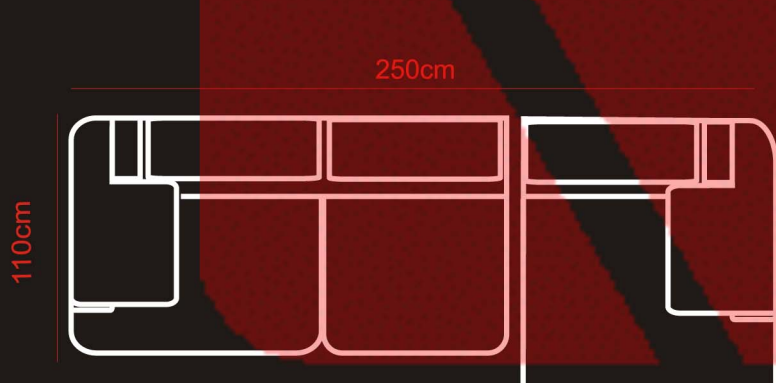

3 (kanapa 3 osobowa)

2 (kanapa 2 osobowa)

Model modułowy

2P +1 Rog L
(kanapa 2 osobowa z lewą poręczą + fotel rogowy z prawą poręczą)

1 Rog L + 2P
(fotel rogowy z lewą poręczą + kanapa 2 osobowa z prawą poręczą)