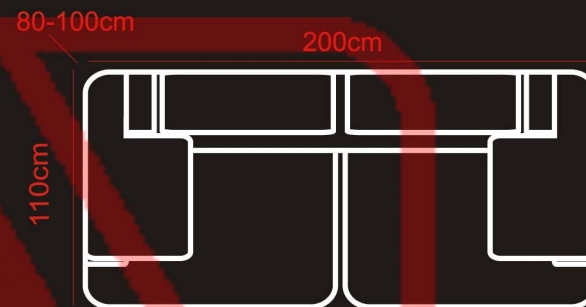

3 (kanapa 3 osobowa)

2 (kanapa 2 osobowa)

Model modułowy

2P +1 Rog L
(kanapa 2 osobowa z lewą poręczą + fotel rogowy z prawą poręczą)

1 Rog L + 2P
(fotel rogowy z lewą poręczą + kanapa 2 osobowa z prawą poręczą)