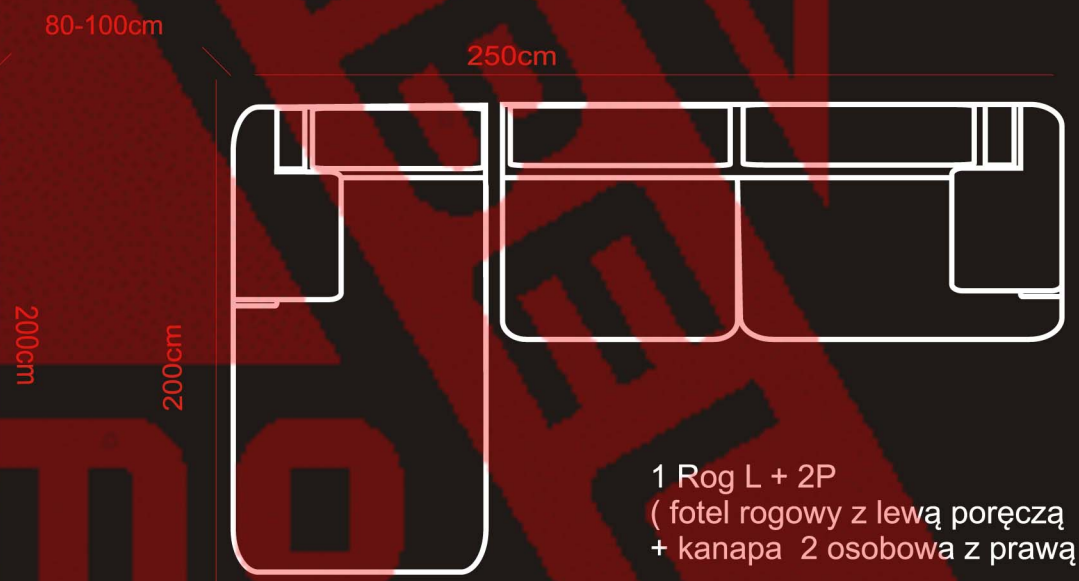

3 (kanapa 3 osobowa)

2 (kanapa 2 osobowa)

Model modułowy

2P +1 Rog L
(kanapa 2 osobowa z lewą poręczą + fotel rogowy z prawą poręczą)

1 Rog L + 2P
(fotel rogowy z lewą poręczą + kanapa 2 osobowa z prawą poręczą)