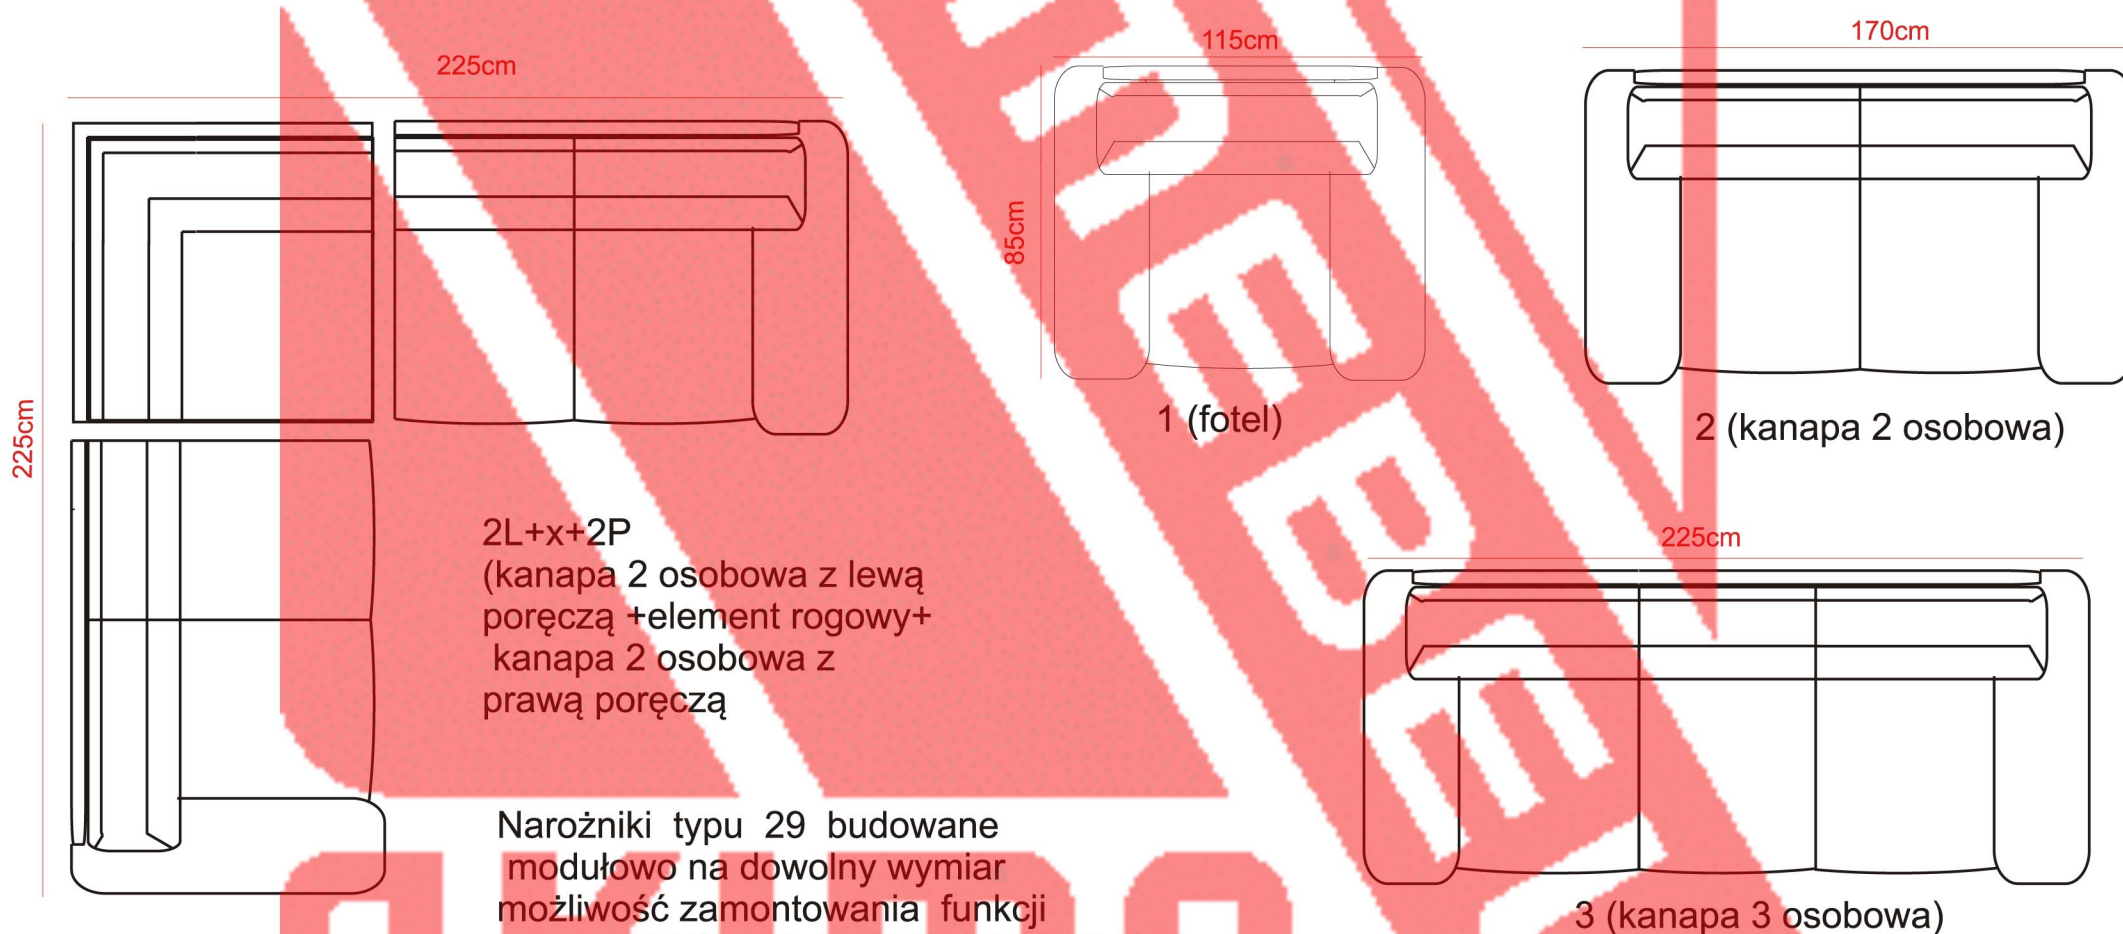

KARTA PRODUKTU TYP 29

2L+x+2P
(kanapa 2 osobowa z lewą
poręczą +element rogowy+
kanapa 2 osobowa z
prawą poręczą)

Narożniki typu 29 budowane
modułowo na dowolny wymiar
możliwość zamontowania funkcji
spania TYPU BELGIJSKIEGO, MUSTAFA.
Możliwość montażu pojemnika
na pościel.

Mebel modułowy na dowolny wymiar