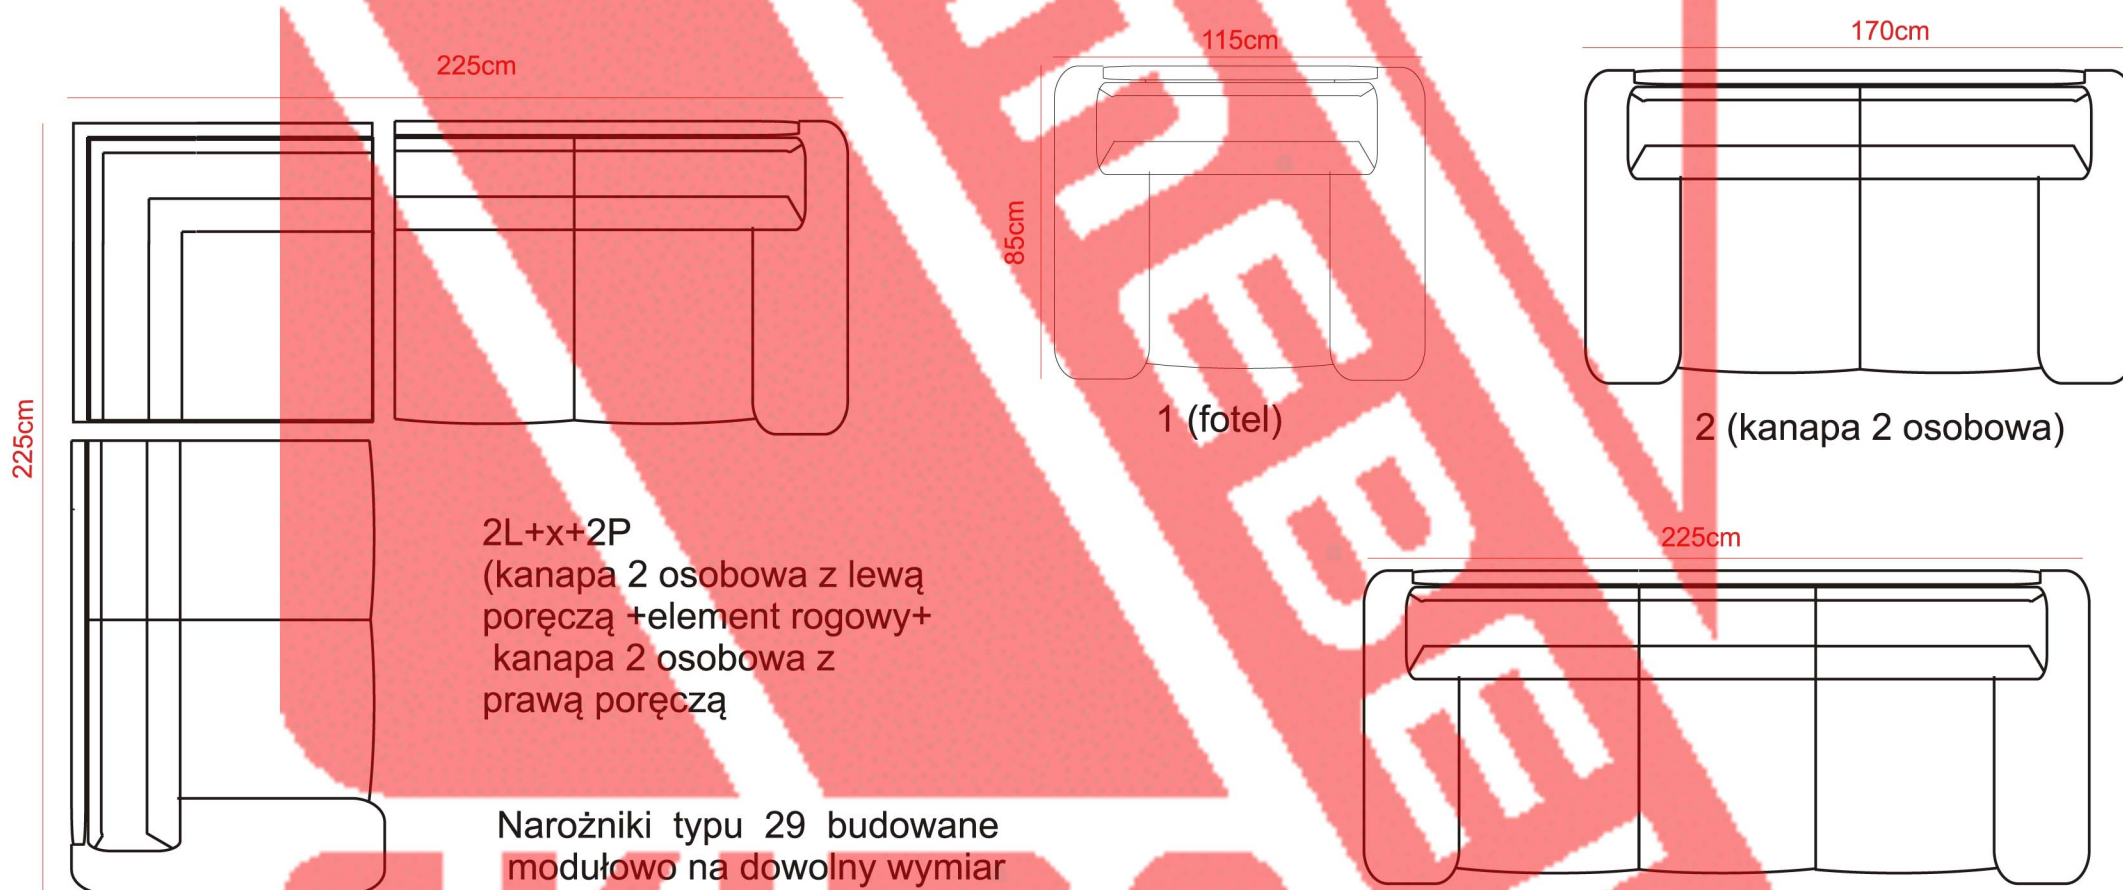

KARTA PRODUKTU TYP 29

2L+x+2P
(kanapa 2 osobowa z lewą
poręczą +element rogowy+
kanapa 2 osobowa z
prawą poręczą

Narożniki typu 29 budowane
modułowo na dowolny wymiar
możliwość zamontowania funkcji
spania TYPU BELGIJSKIEGO, MUSTAFA.
Możliwość montażu pojemnika
na pościel .

Mebel modułowy na dowolny wymiar