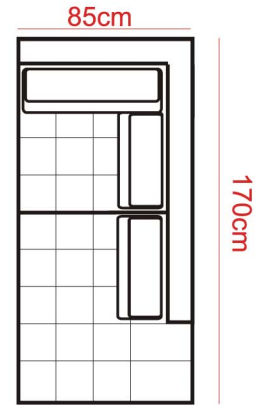

**2L+3P**  
 (kanapa 2osobowa z lewą poręczą + kanapa 3 osobowa z prawą poręczą)

Możliwość zamontowania funkcji spania oraz pojemnika na pościel.

**OT L(170cm)+2,5P**  
 (otomana lewa 170cm+ kanapa 2,5(124cm+bok) z prawym bokiem 18 cm

Możliwość zamontowania funkcji spania oraz pojemnika na pościel

124cm lub 134cm lub 144cm lub 154cm  
 18cm  
 85cm  
**2,5L**  
 (kanapa 2,5( z lewym bokiem 18cm) możliwość zamontowania funkcji spania typu DELFIN

Kanapa dostosowana jest do funkcji spania Delfin  
 2 siedziska po 62cm 124cm+bok  
 2 siedziska po 67cm 134cm +bok  
 2 siedziska po 72 cm 144cm+bok  
 2 siedziska po 77cm 154cm+bok  
 3 siedziska po 65cm 195cm+bok

**OTP (170cm)**  
 (otomana prawa 170cm możliwość zamontowania pojemnika na pościel sprężyny gazowe lub standard)