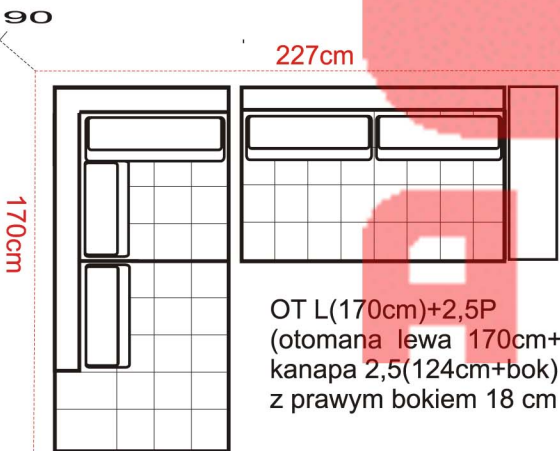

**KARTA PRODUKTU TYP 36**

**BOK MEBLA**

18 CM

BOK MEBLA MOŻEMY WYKONAĆ NA DOWOLNY WYMIAR

Narożniki typu 36 budowane modułowo na dowolny wymiar  
 możliwość zamontowania funkcji spania DELFIN, WÓZEK, TYPU BELGIJSKIEGO, MUSTAFA.  
 Możliwość montażu pojemnika na pościel lub dodatkowych zagłówek w kilku wariantach.

**2L+3P**  
 (kanapa 2osobowa z lewą poręczą + kanapa 3 osobowa z prawą poręczą)

Możliwość zamontowania funkcji spania oraz pojemnika na pościel.

**OT L(170cm)+2,5P**  
 (otomana lewa 170cm+ kanapa 2,5(124cm+bok) z prawym bokiem 18 cm

Możliwość zamontowania funkcji spania oraz pojemnika na pościel

124cm lub 134cm lub 144cm lub 154cm  
 18cm  
 85cm  
**2,5L**  
 (kanapa 2,5( z lewym bokiem 18cm) możliwość zamontowania funkcji spania typu DELFIN

**OTP (170cm)**  
 (otomana prawa 170cm możliwość zamontowania pojemnika na pościel sprężyny gazowe lub standard)