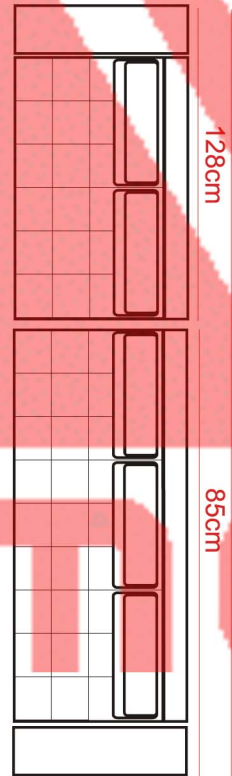

**KARTA PRODUKTU TYP 36**

**BOK MEBLA**

18 CM

BOK MEBLA MOŻEMY WYKONAĆ NA DOWOLNY WYMIAR

Narożniki typu 36 budowane modułowo na dowolny wymiar  
 możliwość zamontowania funkcji spania DELFIN, WÓZEK, TYPU BELGIJSKIEGO, MUSTAFA.  
 Możliwość montażu pojemnika na pościel lub dodatkowych zagłówek w kilku wariantach.

**2L+3P**  
 (kanapa 2osobowa z lewą poręczą + kanapa 3 osobowa z prawą poręczą)

Możliwość zamontowania funkcji spania oraz pojemnika na pościel.

**OT L(170cm)+2,5P**  
 (otomana lewa 170cm+ kanapa 2,5(124cm+bok) z prawym bokiem 18 cm

Możliwość zamontowania funkcji spania oraz pojemnika na pościel

124cm lub 134cm lub 144cm lub 154cm  
 18cm  
 85cm  
**2,5L**  
 (kanapa 2,5( z lewym bokiem 18cm) możliwość zamontowania funkcji spania typu DELFIN

**OTP (170cm)**  
 (otomana prawa 170cm możliwość zamontowania pojemnika na pościel sprężyny gazowe lub standard)