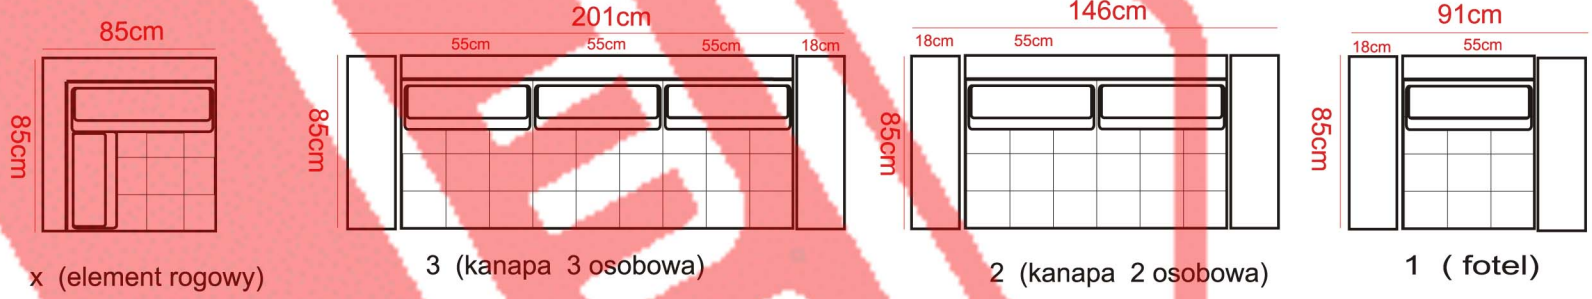

**KARTA PRODUKTU TYP 36**

**BOK MEBLA**

18 CM

BOK MEBLA MOŻEMY WYKONAĆ NA DOWOLNY WYMIAR

Narożniki typu 36 budowane modułowo na dowolny wymiar  
 możliwość zamontowania funkcji spania DELFIN, WÓZEK, TYPU BELGIJSKIEGO, MUSTAFA.  
 Możliwość montażu pojemnika na pościel lub dodatkowych zagłówek w kilku wariantach.

**2L+3P**  
 (kanapa 2osobowa z lewą poręczą + kanapa 3 osobowa z prawą poręczą)

Możliwość zamontowania funkcji spania oraz pojemnika na pościel.

**OT L(170cm)+2,5P**  
 (otomana lewa 170cm+ kanapa 2,5(124cm+bok) z prawym bokiem 18 cm

Możliwość zamontowania funkcji spania oraz pojemnika na pościel

124cm lub 134cm lub 144cm lub 154cm  
 18cm  
 85cm  
**2,5L**  
 (kanapa 2,5( z lewym bokiem 18cm) możliwość zamontowania funkcji spania typu DELFIN

**OTP (170cm)**  
 (otomana prawa 170cm możliwość zamontowania pojemnika na pościel sprężyny gazowe lub standard)