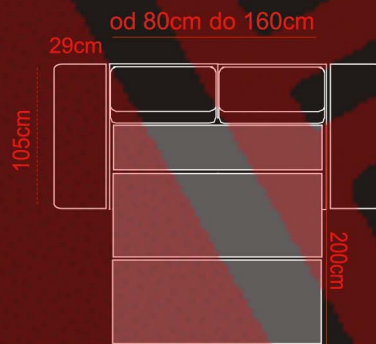

80-160cm

Kanapa z funkcją spania wózek szerokość funkcji spania dowolna między 80-160cm + pojemnik na pościel