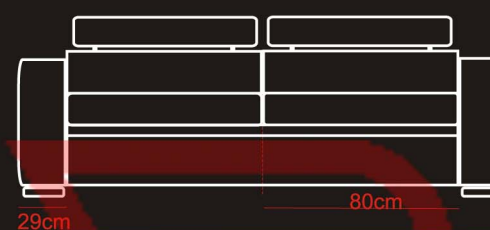

2,5 (kanapa 2,5 osobowa)