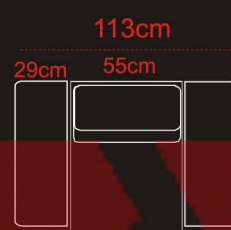

KARTA PRODUKTU

TYP 38°

1 (fotel)

BOK MEBLA MOŻEMY WYKONAĆ NA DOWOLNY WYMIAR

Kanapa dostosowana jest do funkcji spania Delfin
2 siedziska po 62cm 124+ bok
2 siedziska po 67cm 134 +bok
2 siedziska po 72 cm 144+bok
2 siedziska po 77cm 154+bok
3 siedziska po 65cm 195+bok

Fotel rogowy dostosowany jest do funkcji spania Delfin
1 siedzisko 62cm + bok
1 siedzisko 67cm +bok
1 siedzisko 72 cm +bok
1 siedzisko 77cm +bok
1 siedzisko 65cm +bok

Kanapa z funkcją spania wózek szerokość funkcji spania dowolna między 80-160cm + pojemnik na pościel