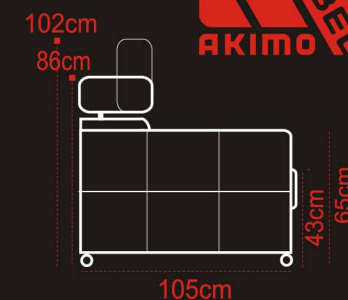

BOK MEBLA MOŻEMY WYKONAĆ NA DOWOLNY WYMIAR