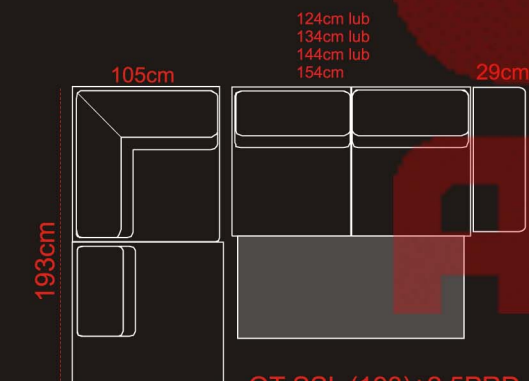

OT SSL (193)+2,5PRD
(otomana 193cm z pojemnikiem na pościel sprężyna standard lewa + kanapa 2,5 osobowa z prawą poręczą z funkcją spania delfin)