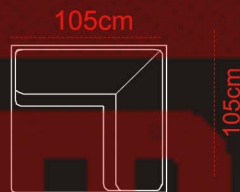

X (element rogowy)