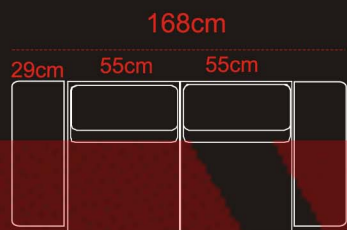

2 (kanapa 2 osobowa)