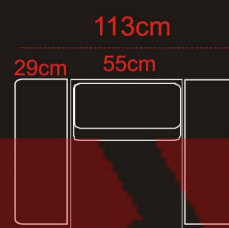

KARTA PRODUKTU

TYP 38°

1 (fotel)

BOK MEBLA MOŻEMY WYKONAĆ NA DOWOLNY WYMIAR

Kanapa dostosowana jest do funkcji spania Delfin
2 siedziska po 62cm 124+ bok
2 siedziska po 67cm 134 +bok
2 siedziska po 72 cm 144+bok
2 siedziska po 77cm 154+bok
3 siedziska po 65cm 195+bok

Fotel rogowy dostosowany jest do funkcji spania Delfin
1 siedzisko 62cm + bok
1 siedzisko 67cm +bok
1 siedzisko 72 cm +bok
1 siedzisko 77cm +bok
1 siedzisko 65cm +bok

Kanapa z funkcją spania wózek szerokość funkcji spania dowolna między 80-160cm + pojemnik na pościel