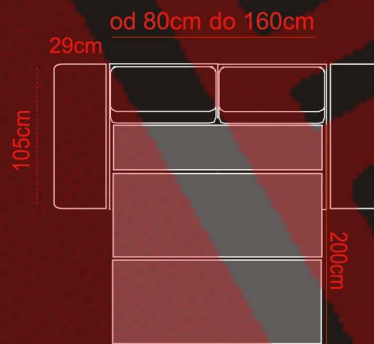

80-160cm

Kanapa z funkcją spania wózek szerokość funkcji spania dowolna między 80-160cm + pojemnik na pościel