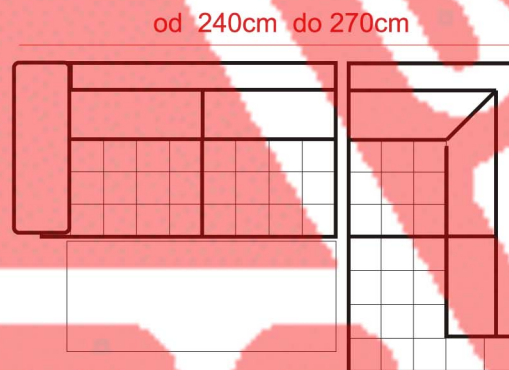

KARTA PRODUKTU TYP 39

OTL+2,5P
otomana lewa+kanapa
2,5 osobowa z prawą poręczą

3 (kanapa 3 osobowa)

2 (kanapa 2 osobowa)

1 (fotel)

Narożniki typu 39 budowane modułowo na dowolny wymiar
możliwość zamontowania funkcji
spania DELFIN, WÓZEK, TYPU
BELGIJSKIEGO, MUSTAFA.
Możliwość montażu pojemnika
na pościel funkcji .

2,5 R L+OTSSP
(kanapa 2,5 osobowa z funkcją spania
Delfin z lewą poręczą+ otomana prawa
z pojemnikiem na pościel sprężyna standard)

Kanapa dostosowana jest
do funkcji spania Delfin
2 siedziska po 62cm 124+ bok
2 siedziska po 67cm 134 +bok
2 siedziska po 72 cm 144+bok
2 siedziska po 77cm 154+bok
3 siedziska po 65cm 195+bok