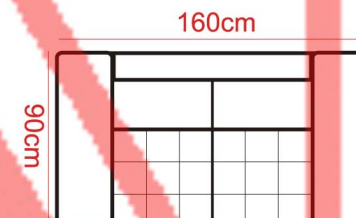

KARTA PRODUKTU TYP 39

OTL+2,5P
otomana lewa+kanapa
2,5 osobowa z prawą poręczą

3 (kanapa 3 osobowa)

2 (kanapa 2 osobowa)

1 (fotel)

Narożniki typu 39 budowane modułowo na dowolny wymiar
możliwość zamontowania funkcji
spania DELFIN, WÓZEK, TYPU
BELGIJSKIEGO, MUSTAFA.
Możliwość montażu pojemnika
na pościel funkcji .

2,5 R L+OTSSP
(kanapa 2,5 osobowa z funkcją spania
Delfin z lewą poręczą+ otomana prawa
z pojemnikiem na pościel sprężyna standard)

Kanapa dostosowana jest
do funkcji spania Delfin
2 siedziska po 62cm 124+ bok
2 siedziska po 67cm 134 +bok
2 siedziska po 72 cm 144+bok
2 siedziska po 77cm 154+bok
3 siedziska po 65cm 195+bok