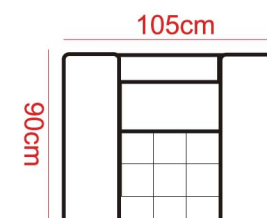

KARTA PRODUKTU TYP 39

OTL+2,5P
otomana lewa+kanapa
2,5 osobowa z prawą poręczą

3 (kanapa 3 osobowa)

2 (kanapa 2 osobowa)

1 (fotel)

Narożniki typu 39 budowane modułowo na dowolny wymiar
możliwość zamontowania funkcji
spania DELFIN, WÓZEK, TYPU
BELGIJSKIEGO, MUSTAFA.
Możliwość montażu pojemnika
na pościel funkcji .

2,5 R L+OTSSP
(kanapa 2,5 osobowa z funkcją spania
Delfin z lewą poręczą+ otomana prawa
z pojemnikiem na pościel sprężyna standard)

Kanapa dostosowana jest
do funkcji spania Delfin
2 siedziska po 62cm 124+ bok
2 siedziska po 67cm 134 +bok
2 siedziska po 72 cm 144+bok
2 siedziska po 77cm 154+bok
3 siedziska po 65cm 195+bok