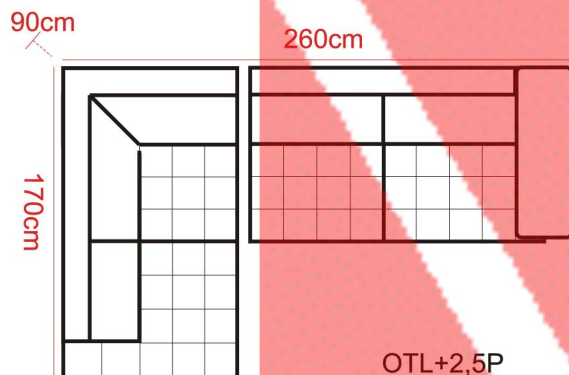

KARTA PRODUKTU TYP 39

OTL+2,5P
otomana lewa+kanapa
2,5 osobowa z prawą poręczą

3 (kanapa 3 osobowa)

2 (kanapa 2 osobowa)

1 (fotel)

Narożniki typu 39 budowane modułowo na dowolny wymiar
możliwość zamontowania funkcji
spania DELFIN, WÓZEK, TYPU
BELGIJSKIEGO, MUSTAFA.
Możliwość montażu pojemnika
na pościel funkcji .

2,5 R L+OTSSP
(kanapa 2,5 osobowa z funkcją spania
Delfin z lewą poręczą+ otomana prawa
z pojemnikiem na pościel sprężyna standard)

Kanapa dostosowana jest
do funkcji spania Delfin
2 siedziska po 62cm 124+ bok
2 siedziska po 67cm 134 +bok
2 siedziska po 72 cm 144+bok
2 siedziska po 77cm 154+bok
3 siedziska po 65cm 195+bok