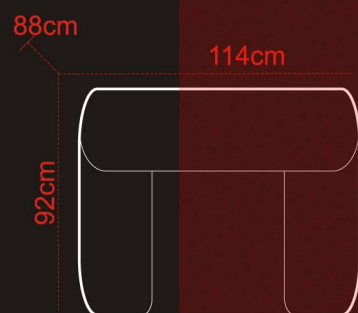

KARTA PRODUKTU

TYP 40^s

1 (fotel)