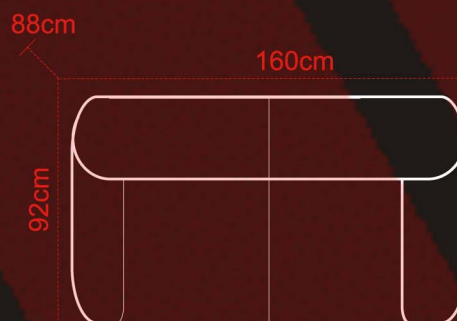

2 (kanapa 2 -osobowa)