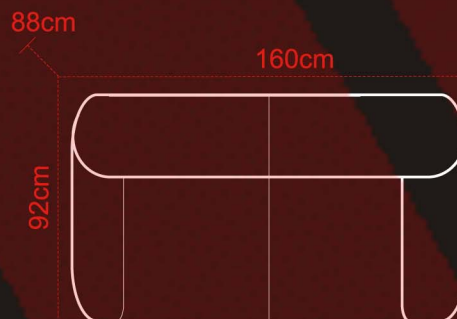

2 (kanapa 2-osobowa)