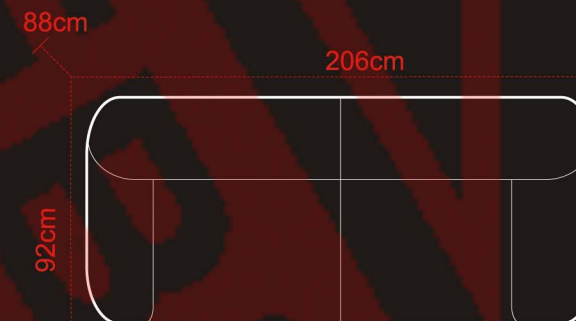

3 (kanapa 3-osobowa
bez funkcji spania)

AKIMO

10/dec/2014