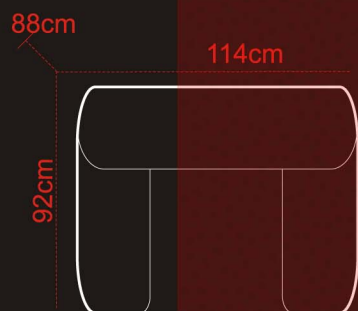

KARTA PRODUKTU

TYP 40^s

1 (fotel)