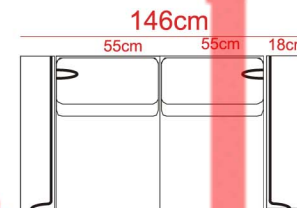

2 (kanapa 2 osobowa)