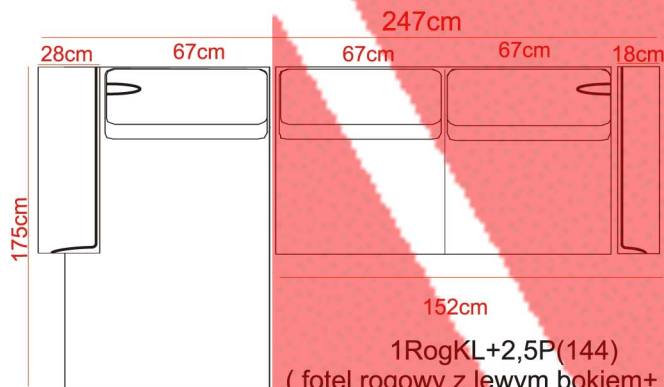

**KARTA PRODUKTU TYP 41**

**1RogKL+2,5P(144)**  
(fotel rogowy z lewym bokiem+  
kanapa 2,5 134cm z prawym bokiem)

możliwość zamontowania funkcji  
spania oraz pojemnika na pościel

Fotel rogowy dostosowany  
jest do funkcji spania Delfin  
1 siedzisko 62cm + bok  
1 siedzisko 67cm +bok  
1 siedzisko 72 cm +bok  
1 siedzisko 77cm +bok  
1 siedzisko 65cm +bok

Kanapa dostosowana jest  
do funkcji spania Delfin  
2 siedziska po 62cm 124+ bok  
2 siedziska po 67cm 134 +bok  
2 siedziska po 72 cm 144+bok  
2 siedziska po 77cm 154+bok  
3 siedziska po 65cm 195+bok

**BOK MEBLA MOŻEMY WYKONAĆ  
NA DOWOLNY WYMIAR**