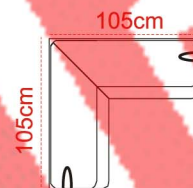

x (element rogowy)