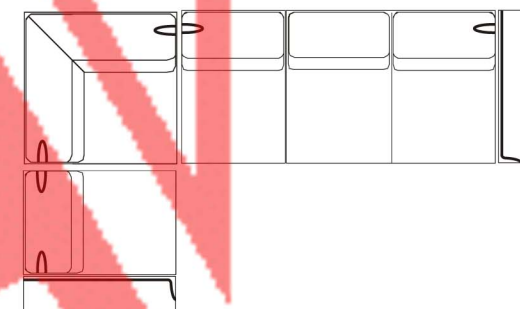

**KARTA PRODUKTU TYP 41**

**1RogKL+2,5P(144)**  
(fotel rogowy z lewym bokiem+  
kanapa 2,5 134cm z prawym bokiem)

możliwość zamontowania funkcji  
spania oraz pojemnika na pościel

Fotel rogowy dostosowany  
jest do funkcji spania Delfin  
1 siedzisko 62cm + bok  
1 siedzisko 67cm +bok  
1 siedzisko 72 cm +bok  
1 siedzisko 77cm +bok  
1 siedzisko 65cm +bok

Kanapa dostosowana jest  
do funkcji spania Delfin  
2 siedziska po 62cm 124+ bok  
2 siedziska po 67cm 134 +bok  
2 siedziska po 72 cm 144+bok  
2 siedziska po 77cm 154+bok  
3 siedziska po 65cm 195+bok

**3 (kanapa 3 osobowa)**

**2 (kanapa 2 osobowa)**

**1 (fotel)**

**x (element rogowy)**

**Narożniki typu 41** budowane  
modułowo na dowolny wymiar  
możliwość zamontowania funkcji  
spania DELFIN, WÓZEK, TYPU  
BELGIJSKIEGO, MUSTAFA.  
Możliwość montażu pojemnika  
na pościel funkcji RELAX mechanicznej  
lub z napędem elektrycznym

**BOK MEBLA MOŻEMY WYKONAĆ  
NA DOWOLNY WYMIAR**