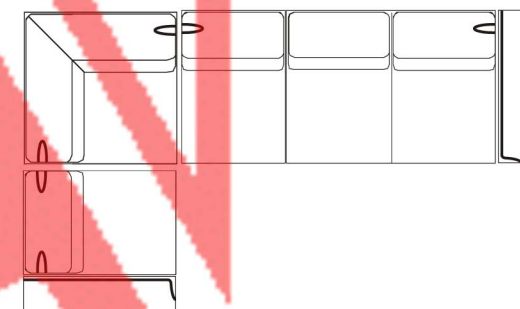

**KARTA PRODUKTU TYP 41**

**1RogKL+2,5P(144)**  
(fotel rogowy z lewym bokiem+  
kanapa 2,5 134cm z prawym bokiem)

możliwość zamontowania funkcji  
spania oraz pojemnika na pościel

Fotel rogowy dostosowany  
jest do funkcji spania Delfin  
1 siedzisko 62cm + bok  
1 siedzisko 67cm +bok  
1 siedzisko 72 cm +bok  
1 siedzisko 77cm +bok  
1 siedzisko 65cm +bok

Kanapa dostosowana jest  
do funkcji spania Delfin  
2 siedziska po 62cm 124+ bok  
2 siedziska po 67cm 134 +bok  
2 siedziska po 72 cm 144+bok  
2 siedziska po 77cm 154+bok  
3 siedziska po 65cm 195+bok

**3 (kanapa 3 osobowa)**

**2 (kanapa 2 osobowa)**

**1 (fotel)**

**x (element rogowy)**

Narożniki typu 41 budowane  
modułowo na dowolny wymiar  
możliwość zamontowania funkcji  
spania DELFIN, WÓZEK, TYPU  
BELGIJSKIEGO, MUSTAFA.  
Możliwość montażu pojemnika  
na pościel funkcji RELAX mechanicznej  
lub z napędem elektrycznym

**BOK MEBLA MOŻEMY WYKONAĆ  
NA DOWOLNY WYMIAR**