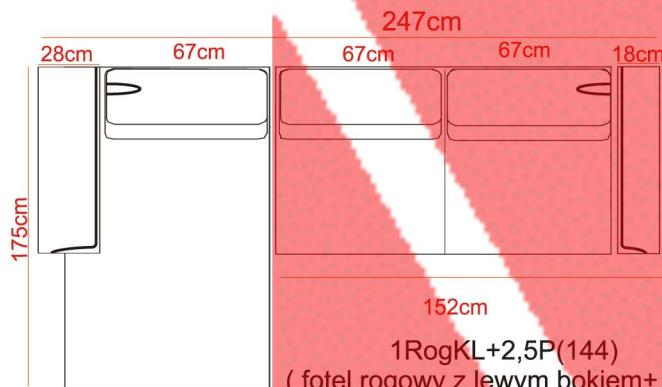

**KARTA PRODUKTU TYP 41**

**1RogKL+2,5P(144)**  
(fotel rogowy z lewym bokiem+  
kanapa 2,5 134cm z prawym bokiem)

możliwość zamontowania funkcji  
spania oraz pojemnika na pościel

Fotel rogowy dostosowany  
jest do funkcji spania Delfin  
1 siedzisko 62cm + bok  
1 siedzisko 67cm +bok  
1 siedzisko 72 cm +bok  
1 siedzisko 77cm +bok  
1 siedzisko 65cm +bok

Kanapa dostosowana jest  
do funkcji spania Delfin  
2 siedziska po 62cm 124+ bok  
2 siedziska po 67cm 134 +bok  
2 siedziska po 72 cm 144+bok  
2 siedziska po 77cm 154+bok  
3 siedziska po 65cm 195+bok

**BOK MEBLA MOŻEMY WYKONAĆ  
NA DOWOLNY WYMIAR**