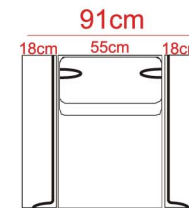

KARTA PRODUKTU TYP 41

możliwość zamontowania funkcji
spania oraz pojemnika na pościel

Fotel rogowy dostosowany
jest do funkcji spania Delfin
1 siedzisko 62cm + bok
1 siedzisko 67cm +bok
1 siedzisko 72 cm +bok
1 siedzisko 77cm +bok
1 siedzisko 65cm +bok

Kanapa dostosowana jest
do funkcji spania Delfin
2 siedziska po 62cm 124+ bok
2 siedziska po 67cm 134 +bok
2 siedziska po 72 cm 144+bok
2 siedziska po 77cm 154+bok
3 siedziska po 65cm 195+bok

1 (fotel)

Narożniki typu 41 budowane
modułowo na dowolny wymiar
możliwość zamontowania funkcji
spania DELFIN, WÓZEK, TYPU
BELGIJSKIEGO, MUSTAFA.
Możliwość montażu pojemnika
na pościel funkcji RELAX mechanicznej
lub z napędem elektrycznym

**BOK MEBLA MOŻEMY WYKONAĆ
NA DOWOLNY WYMIAR**