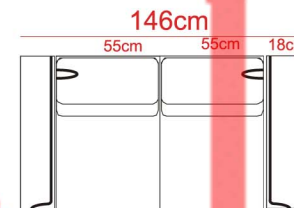

2 (kanapa 2 osobowa)