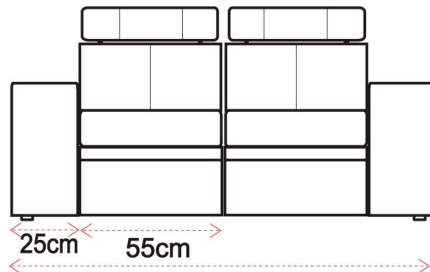

MEBEL AKIMO

UL DWORCOWA 15 46-300 OLESNO

TEL/FAX 34 359 82 72

664 414 225

604502 091

www.akimo.pl

e-mail biuro@akimo.pl

KARTA PRODUKTU

TYP45

NA ŻYCZENIE KLIENTA ZMIENIAMY WYMIARY MEBLI