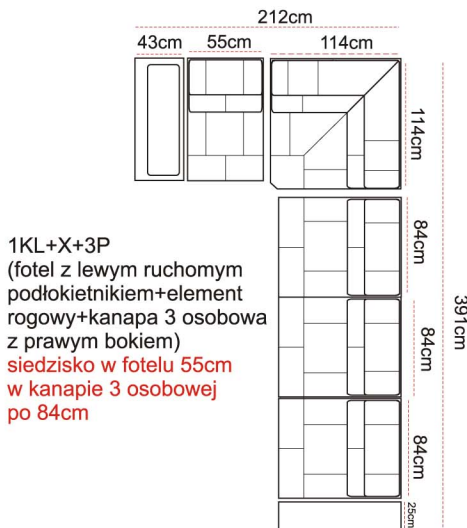

1KL+X+3P
(fotel z lewym ruchomym podłokietnikiem+element rogowy+kanapa 3 osobowa z prawym bokiem)
siedzisko w fotelu 55cm
w kanapie 3 osobowej po 84cm