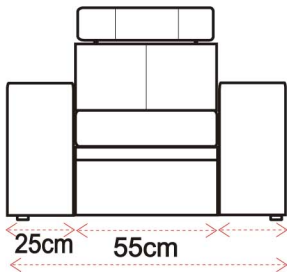

KARTA PRODUKTU

TYP45