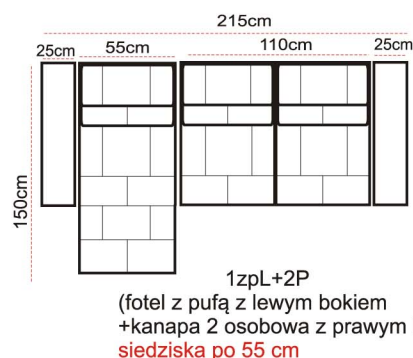

1zpL+2P
(fotel z pufą z lewym bokiem +kanapa 2 osobowa z prawym bokiem)
siedziska po 55 cm