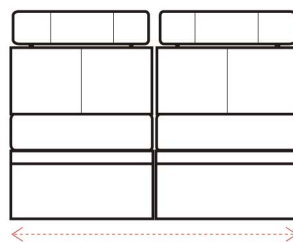

## TYP45

1- fotel  
z dwoma bokami

2- kanapa 2 osobowa  
z dwoma bokami

3- kanapa 3 osobowa  
z dwoma bokami

1L- fotel  
z lewym bokiem

2L- kanapa 2 osobowa  
z lewym bokiem

3L- kanapa 3 osobowa  
z lewym bokiem

1P- fotel  
z prawym bokiem

2P- kanapa 2 osobowa  
z prawym bokiem

3P- kanapa 3 osobowa  
z prawym bokiem

1-0 fotel  
z bez boków

2-0 kanapa 2 osobowa  
bez boków

3-0 kanapa 3 osobowa  
bez boków

**NA ŻYCZENIE KLIENTA ZMIENIAMY WYMIARY MEBLI**