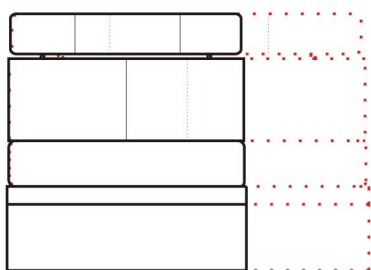

## KARTA PRODUKTU TYP45

123cm

1KLP- fotel z lewym ruchomym podłokietnikiem prawym bokiem

178cm

2KLP- kanapa 2 osobowa z lewym ruchomym podłokietnikiem prawym bokiem

203cm

3KLP- kanapa 3 osobowa z prawym ruchomym podłokietnikiem lewym bokiem

123cm

1LKP- fotel z lewym bokiem prawym ruchomym podłokietnikiem

178cm

2LKP- kanapa 2 osobowa z lewym bokiem prawym ruchomym podłokietnikiem

203cm

3LKP- kanapa 3 osobowa z lewym bokiem prawym ruchomym podłokietnikiem

50cm~84cm

1-0 fotel bez poręczy szerokość siedziska i oparcia fotela na życzenie klienta o dowolnym wymiarze w przedziale 50 do 84 cm

162cm

1e-0 fotel bez poręczy z funkcją relax sterowaną mechanicznie (linka+sprężyny) lub elektrycznie (silnik elektryczny sensory lub pilot bezprzewodowy)