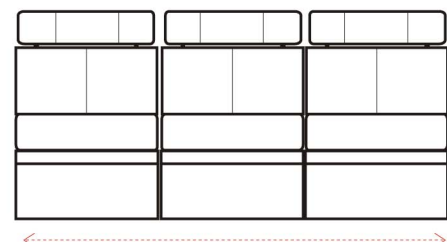

## TYP45

1- fotel  
z dwoma bokami

2- kanapa 2 osobowa  
z dwoma bokami

3- kanapa 3 osobowa  
z dwoma bokami

1L- fotel  
z lewym bokiem

2L- kanapa 2 osobowa  
z lewym bokiem

3L- kanapa 3 osobowa  
z lewym bokiem

1P- fotel  
z prawym bokiem

2P- kanapa 2 osobowa  
z prawym bokiem

3P- kanapa 3 osobowa  
z prawym bokiem

1-0 fotel  
z bez boków

2-0 kanapa 2 osobowa  
bez boków

3-0 kanapa 3 osobowa  
bez boków

**NA ŻYCZENIE KLIENTA ZMIENIAMY WYMIARY MEBLI**