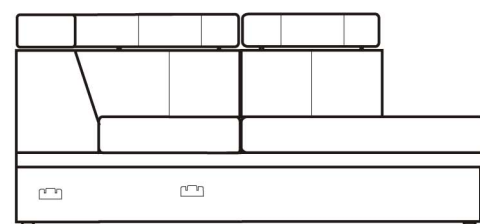

## KARTA PRODUKTU TYP45

OT 88SS-  
otomana 88cm  
Z pojemnikiem na pościel  
sprężyna standard

88cm

OT 88-  
otomana 88cm

55cm 33cm  
88cm

1 ROG KP - 1rogowa z prawym ruchomym podłokietnikiem

**Możliwa dowolna zmiana wymiarów mebla  
oraz wykonania mebla z pojemnikiem na pościel  
w wersji z sprężyną gazową lub standardową  
Na życzenie klienta montujemy ruchome zagłówki  
w elemencie rogowym**

107cm 55cm 43cm  
205cm

OT P195- otomana prawa 195 cm  
otomana bez pojemnika na pościel

107cm 55cm 33cm  
195cm

107cm 55cm 33cm  
195cm

OT PSG195- otomana prawa 195 cm  
z pojemnikiem na pościel sprężyna gazowa