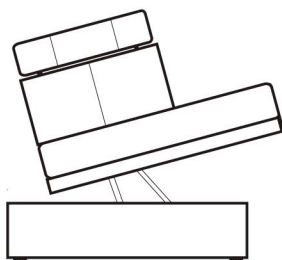

## KARTA PRODUKTU TYP45

OT 88SS-  
otomana 88cm  
Z pojemnikiem na pościel  
sprężyna standard

88cm

OT 88-  
otomana 88cm

55cm 33cm  
88cm

1 ROG KP - 1rogowa z prawym ruchomym podłokietnikiem

**Możliwa dowolna zmiana wymiarów mebla  
oraz wykonania mebla z pojemnikiem na pościel  
w wersji z sprężyną gazową lub standardową  
Na życzenie klienta montujemy ruchome zagłówki  
w elemencie rogowym**