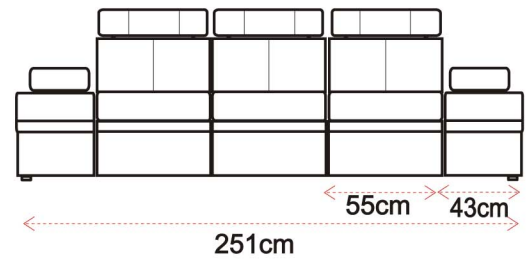

3K- kanapa 3 osobowa
z ruchomymi podłokietnikami