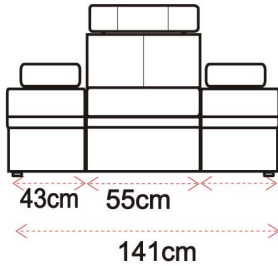

1-0 fotel
z bez boków

KARTA PRODUKTU

TYP45

1K- fotel
z ruchomymi podłokietnikami