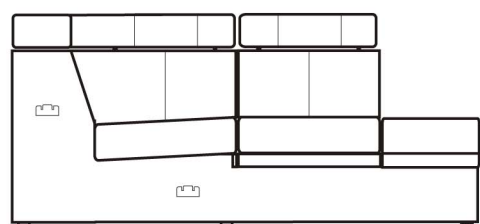

## KARTA PRODUKTU TYP45

OT 88SS-  
otomana 88cm  
Z pojemnikiem na pościel  
sprężyna standard

88cm

OT 88-  
otomana 88cm

55cm 33cm  
88cm

1 ROG KP - 1rogowa z prawym ruchomym podłokietnikiem

**Możliwa dowolna zmiana wymiarów mebla  
oraz wykonania mebla z pojemnikiem na pościel  
w wersji z sprężyną gazową lub standardową  
Na życzenie klienta montujemy ruchome zagłówki  
w elemencie rogowym**

107cm 55cm 43cm  
205cm

OT P195- otomana prawa 195 cm  
otomana bez pojemnika na pościel

107cm 55cm 33cm  
195cm

107cm 55cm 33cm  
195cm

OT PSG195- otomana prawa 195 cm  
z pojemnikiem na pościel sprężyna gazowa