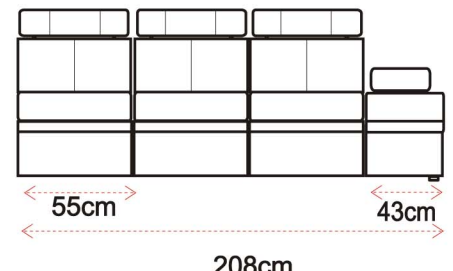

1P- fotel  
z prawym bokiem

2P- kanapa 2 osobowa  
z prawym bokiem

3P- kanapa 3 osobowa  
z prawym bokiem

1-0 fotel  
z bez boków

2-0 kanapa 2 osobowa  
bez boków

3-0 kanapa 3 osobowa  
bez boków

**NA ŻYCZENIE KLIENTA ZMIENIAMY WYMIARY MEBLI**

## TYP45

**1K- fotel**  
z ruchomymi podłokietnikami

**2K- kanapa 2 osobowa**  
z ruchomymi podłokietnikami

**3K- kanapa 3 osobowa**  
z ruchomymi podłokietnikami

**1KP- fotel z prawym**  
z ruchomym podłokietnikiem

**2KP- kanapa 2 osobowa z prawym**  
z ruchomym podłokietnikiem

**3KP- kanapa 3 osobowa z prawym**  
z ruchomym podłokietnikiem

**1KL- fotel z lewym**  
z ruchomym podłokietnikiem

**2KL- kanapa 2 osobowa z lewym**  
z ruchomym podłokietnikiem

#### DOSTĘPNE WYMIARY

Wymiar montażowy

194cm

154cm

144cm

134cm