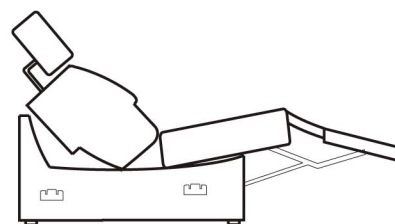

## KARTA PRODUKTU TYP45

123cm

1KLP- fotel z lewym ruchomym podłokietnikiem prawym bokiem

178cm

2KLP- kanapa 2 osobowa z lewym ruchomym podłokietnikiem prawym bokiem

203cm

3KLP- kanapa 3 osobowa z prawym ruchomym podłokietnikiem lewym bokiem

123cm

1LKP- fotel z lewym bokiem prawym ruchomym podłokietnikiem

178cm

2LKP- kanapa 2 osobowa z lewym bokiem prawym ruchomym podłokietnikiem

203cm

3LKP- kanapa 3 osobowa z lewym bokiem prawym ruchomym podłokietnikiem

50cm~84cm

1-0 fotel bez poręczy szerokość siedziska i oparcia fotela na życzenie klienta o dowolnym wymiarze w przedziale 50 do 84 cm

162cm

1e-0 fotel bez poręczy z funkcją relax sterowaną mechanicznie (linka+sprężyny) lub elektrycznie (silnik elektryczny sensory lub pilot bezprzewodowy)