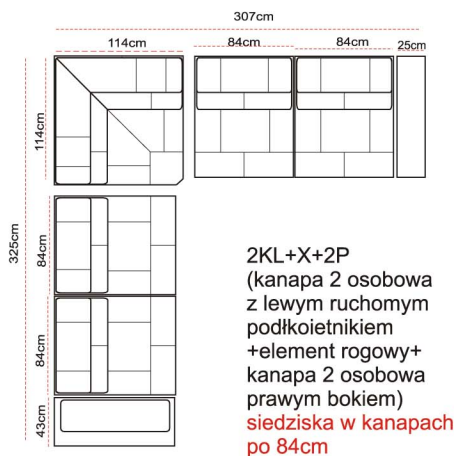

2KL+X+2P
(kanapa 2 osobowa z lewym ruchomym podłokietnikiem +element rogowy+ kanapa 2 osobowa prawym bokiem)
siedziska w kanapach po 84cm