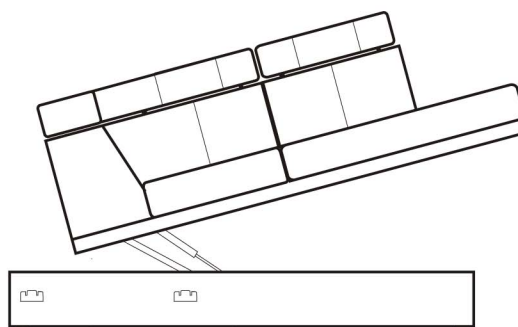

## KARTA PRODUKTU TYP45

OT 88SS-  
otomana 88cm  
Z pojemnikiem na pościel  
sprężyna standard

88cm

OT 88-  
otomana 88cm

55cm 33cm  
88cm

1 ROG KP - 1rogowa z prawym ruchomym podłokietnikiem

**Możliwa dowolna zmiana wymiarów mebla  
oraz wykonania mebla z pojemnikiem na pościel  
w wersji z sprężyną gazową lub standardową  
Na życzenie klienta montujemy ruchome zagłówki  
w elemencie rogowym**

107cm 55cm 43cm  
205cm

OT P195- otomana prawa 195 cm  
otomana bez pojemnika na pościel

107cm 55cm 33cm  
195cm

107cm 55cm 33cm  
195cm

OT PSG195- otomana prawa 195 cm  
z pojemnikiem na pościel sprężyna gazowa