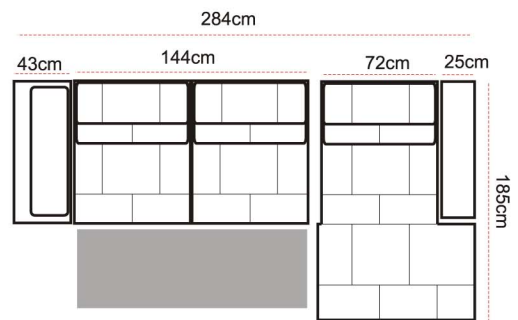

2,5RDKL+X+OTzPSG
(kanapa 2,5 osobowa z funkcją spania typu delfin z lewym ruchomym podłokietnikiem +otomana z prawym bokiem z pojemnikiem na pościel sprężyna gazowa)
siedziska po 72 cm