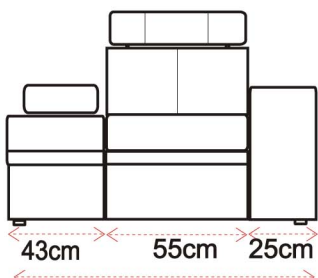

**2KP- kanapa 2 osobowa z prawym**  
z ruchomym podłokietnikiem

**3KP- kanapa 3 osobowa z prawym**  
z ruchomym podłokietnikiem

**1KL- fotel z lewym**  
z ruchomym podłokietnikiem

**2KL- kanapa 2 osobowa z lewym**  
z ruchomym podłokietnikiem

## KARTA PRODUKTU TYP45

123cm

1KLP- fotel z lewym ruchomym podłokietnikiem prawym bokiem

178cm

2KLP- kanapa 2 osobowa z lewym ruchomym podłokietnikiem prawym bokiem

203cm

3KLP- kanapa 3 osobowa z prawym ruchomym podłokietnikiem lewym bokiem

#### DOSTĘPNE WYMIARY

Wymiar montażowy

194cm

154cm

144cm

134cm

#### DOSTĘPNE WYMIARY

Wymiar montażowy

102cm

132cm

152cm

powierzchnia spania

86x190cm

116x190cm