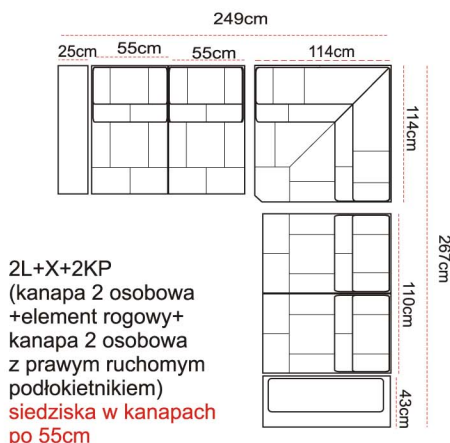

2L+X+2KP
(kanapa 2 osobowa +element rogowy+ kanapa 2 osobowa z prawym ruchomym podłokietnikiem)
siedziska w kanapach po 55cm