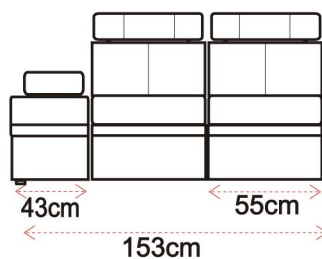

1P- fotel  
z prawym bokiem

2P- kanapa 2 osobowa  
z prawym bokiem

3P- kanapa 3 osobowa  
z prawym bokiem

1-0 fotel  
z bez boków

2-0 kanapa 2 osobowa  
bez boków

3-0 kanapa 3 osobowa  
bez boków

**NA ŻYCZENIE KLIENTA ZMIENIAMY WYMIARY MEBLI**

## TYP45

**1K- fotel**  
z ruchomymi podłokietnikami

**2K- kanapa 2 osobowa**  
z ruchomymi podłokietnikami

**3K- kanapa 3 osobowa**  
z ruchomymi podłokietnikami

**1KP- fotel z prawym**  
z ruchomym podłokietnikiem

**2KP- kanapa 2 osobowa z prawym**  
z ruchomym podłokietnikiem

**3KP- kanapa 3 osobowa z prawym**  
z ruchomym podłokietnikiem

**1KL- fotel z lewym**  
z ruchomym podłokietnikiem

**2KL- kanapa 2 osobowa z lewym**  
z ruchomym podłokietnikiem

#### DOSTĘPNE WYMIARY

Wymiar montażowy

194cm

154cm

144cm

134cm