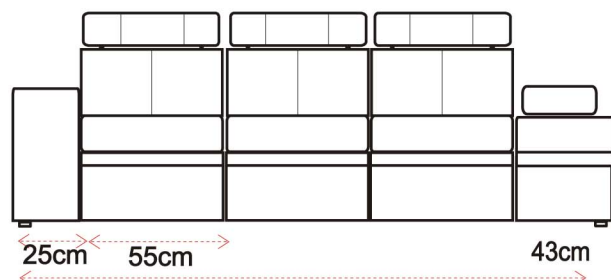

## KARTA PRODUKTU TYP45

123cm

1KLP- fotel z lewym ruchomym podłokietnikiem prawym bokiem

178cm

2KLP- kanapa 2 osobowa z lewym ruchomym podłokietnikiem prawym bokiem

203cm

3KLP- kanapa 3 osobowa z prawym ruchomym podłokietnikiem lewym bokiem

123cm

1LKP- fotel z lewym bokiem prawym ruchomym podłokietnikiem

178cm

2LKP- kanapa 2 osobowa z lewym bokiem prawym ruchomym podłokietnikiem

203cm

3LKP- kanapa 3 osobowa z lewym bokiem prawym ruchomym podłokietnikiem

50cm~84cm

1-0 fotel bez poręczy szerokość siedziska i oparcia fotela na życzenie klienta o dowolnym wymiarze w przedziale 50 do 84 cm

162cm

1e-0 fotel bez poręczy z funkcją relax sterowaną mechanicznie (linka+sprężyny) lub elektrycznie (silnik elektryczny sensory lub pilot bezprzewodowy)

#### DOSTĘPNE WYMIARY

Wymiar montażowy

194cm

154cm

144cm

134cm