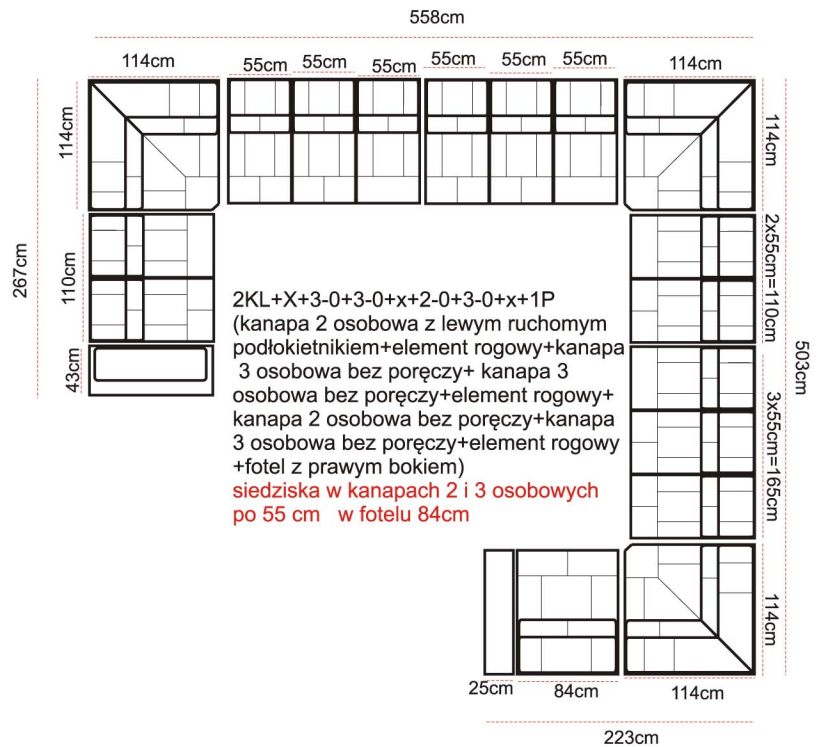

2KL+X+3-0+3-0+x+2-0+3-0+x+1P
(kanapa 2 osobowa z lewym ruchomym podłokietnikiem+element rogowy+kanapa 3 osobowa bez poręczy+ kanapa 3 osobowa bez poręczy+element rogowy+ kanapa 2 osobowa bez poręczy+kanapa 3 osobowa bez poręczy+element rogowy +fotel z prawym bokiem)
siedziska w kanapach 2 i 3 osobowych po 55 cm w fotelu 84cm