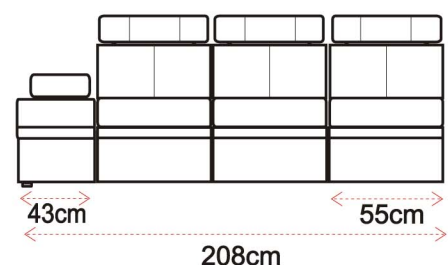

1P- fotel  
z prawym bokiem

2P- kanapa 2 osobowa  
z prawym bokiem

3P- kanapa 3 osobowa  
z prawym bokiem

1-0 fotel  
z bez boków

2-0 kanapa 2 osobowa  
bez boków

3-0 kanapa 3 osobowa  
bez boków

**NA ŻYCZENIE KLIENTA ZMIENIAMY WYMIARY MEBLI**

**2KP- kanapa 2 osobowa z prawym**  
z ruchomym podłokietnikiem

**3KP- kanapa 3 osobowa z prawym**  
z ruchomym podłokietnikiem

**1KL- fotel z lewym**  
z ruchomym podłokietnikiem

**2KL- kanapa 2 osobowa z lewym**  
z ruchomym podłokietnikiem

#### DOSTĘPNE WYMIARY

Wymiar montażowy

194cm

154cm

144cm

134cm

#### DOSTĘPNE WYMIARY

Wymiar montażowy

102cm

132cm

152cm

powierzchnia spania

86x190cm

116x190cm