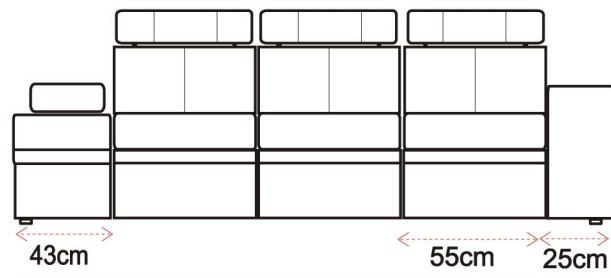

## KARTA PRODUKTU TYP45

123cm

1KLP- fotel z lewym ruchomym podłokietnikiem prawym bokiem

178cm

2KLP- kanapa 2 osobowa z lewym ruchomym podłokietnikiem prawym bokiem

203cm

3KLP- kanapa 3 osobowa z prawym ruchomym podłokietnikiem lewym bokiem

123cm

1LKP- fotel z lewym bokiem prawym ruchomym podłokietnikiem

178cm

2LKP- kanapa 2 osobowa z lewym bokiem prawym ruchomym podłokietnikiem

203cm

3LKP- kanapa 3 osobowa z lewym bokiem prawym ruchomym podłokietnikiem

50cm~84cm

1-0 fotel bez poręczy szerokość siedziska i oparcia fotela na życzenie klienta o dowolnym wymiarze w przedziale 50 do 84 cm

162cm

1e-0 fotel bez poręczy z funkcją relax sterowaną mechanicznie (linka+sprężyny) lub elektrycznie (silnik elektryczny sensory lub pilot bezprzewodowy)

#### DOSTĘPNE WYMIARY

Wymiar montażowy

194cm

154cm

144cm

134cm