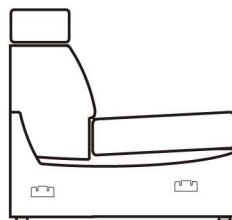

123cm

1LKP- fotel z lewym bokiem prawym ruchomym podłokietnikiem

178cm

2LKP- kanapa 2 osobowa z lewym bokiem prawym ruchomym podłokietnikiem

203cm

3LKP- kanapa 3 osobowa z lewym bokiem prawym ruchomym podłokietnikiem

50cm~84cm

1-0 fotel bez poręczy szerokość siedziska i oparcia fotela na życzenie klienta o dowolnym wymiarze w przedziale 50 do 84 cm

162cm

1e-0 fotel bez poręczy z funkcją relax sterowaną mechanicznie (linka+sprężyny) lub elektrycznie (silnik elektryczny sensory lub pilot bezprzewodowy)