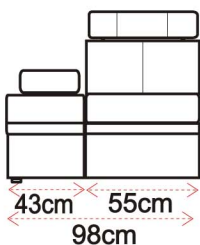

MEBEL AKIMO

UL DWORCOWA 15 46-300 OLESNO

TEL/FAX 34 359 82 72

664 414 225

604502 091

www.akimo.pl

e-mail biuro@akimo.pl

KARTA PRODUKTU

TYP45

NA ŻYCZENIE KLIENTA ZMIENIAMY WYMIARY MEBLI