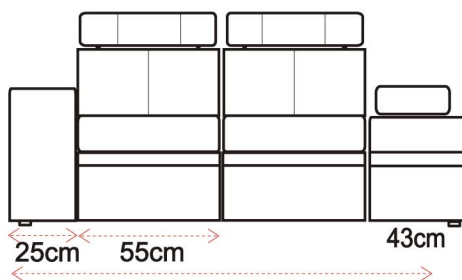

## KARTA PRODUKTU TYP45

123cm

1KLP- fotel z lewym ruchomym podłokietnikiem prawym bokiem

178cm

2KLP- kanapa 2 osobowa z lewym ruchomym podłokietnikiem prawym bokiem

203cm

3KLP- kanapa 3 osobowa z prawym ruchomym podłokietnikiem lewym bokiem

123cm

1LKP- fotel z lewym bokiem prawym ruchomym podłokietnikiem

178cm

2LKP- kanapa 2 osobowa z lewym bokiem prawym ruchomym podłokietnikiem

203cm

3LKP- kanapa 3 osobowa z lewym bokiem prawym ruchomym podłokietnikiem

50cm~84cm

1-0 fotel bez poręczy szerokość siedziska i oparcia fotela na życzenie klienta o dowolnym wymiarze w przedziale 50 do 84 cm

162cm

1e-0 fotel bez poręczy z funkcją relax sterowaną mechanicznie (linka+sprężyny) lub elektrycznie (silnik elektryczny sensory lub pilot bezprzewodowy)

#### DOSTĘPNE WYMIARY

Wymiar montażowy

194cm

154cm

144cm

134cm