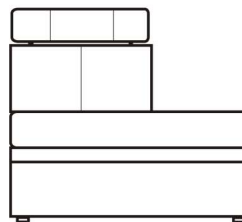

## KARTA PRODUKTU TYP45

OT 88SS-  
otomana 88cm  
Z pojemnikiem na pościel  
sprężyna standard

88cm

OT 88-  
otomana 88cm

55cm 33cm  
88cm

1 ROG KP - 1rogowa z prawym ruchomym podłokietnikiem

**Możliwa dowolna zmiana wymiarów mebla  
oraz wykonania mebla z pojemnikiem na pościel  
w wersji z sprężyną gazową lub standardową  
Na życzenie klienta montujemy ruchome zagłówki  
w elemencie rogowym**