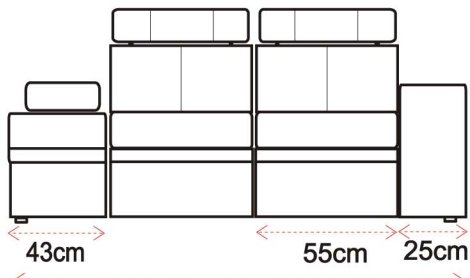

## KARTA PRODUKTU TYP45

123cm

1KLP- fotel z lewym ruchomym podłokietnikiem prawym bokiem

178cm

2KLP- kanapa 2 osobowa z lewym ruchomym podłokietnikiem prawym bokiem

203cm

3KLP- kanapa 3 osobowa z prawym ruchomym podłokietnikiem lewym bokiem

#### DOSTĘPNE WYMIARY

Wymiar montażowy

194cm

154cm

144cm

134cm

#### DOSTĘPNE WYMIARY

Wymiar montażowy

102cm

132cm

152cm

powierzchnia spania

86x190cm

116x190cm

#### DOSTĘPNE WYMIARY

Wymiar montażowy

152cm

powierzchnia spania

136x190cm