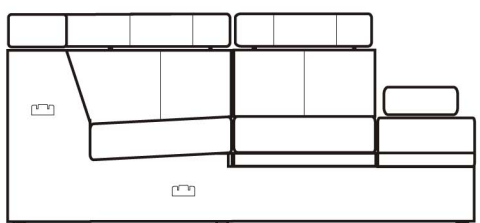

## KARTA PRODUKTU TYP45

OT 88SS-  
otomana 88cm  
Z pojemnikiem na pościel  
sprężyna standard

88cm

OT 88-  
otomana 88cm

55cm 33cm  
88cm

1 ROG KP - 1rogowa z prawym ruchomym podłokietnikiem

**Możliwa dowolna zmiana wymiarów mebla  
oraz wykonania mebla z pojemnikiem na pościel  
w wersji z sprężyną gazową lub standardową  
Na życzenie klienta montujemy ruchome zagłówki  
w elemencie rogowym**

107cm 55cm 43cm  
205cm

OT P195- otomana prawa 195 cm  
otomana bez pojemnika na pościel

107cm 55cm 33cm  
195cm

107cm 55cm 33cm  
195cm

OT PSG195- otomana prawa 195 cm  
z pojemnikiem na pościel sprężyna gazowa