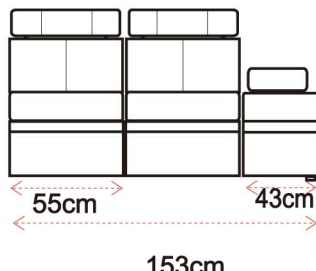

2KP- kanapa 2 osobowa z prawym
z ruchomym podłokietnikiem