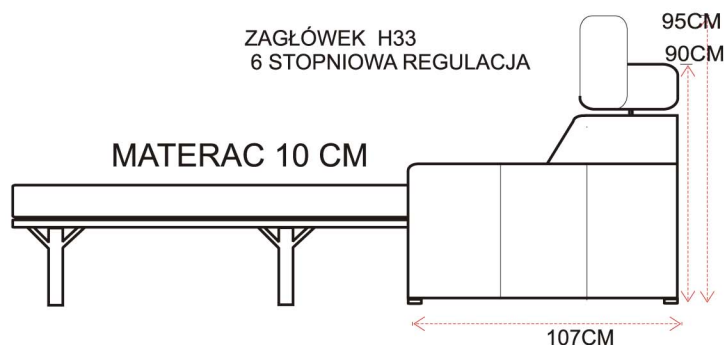

#### DOSTĘPNE WYMIARY

Wymiar montażowy

152cm

powierzchnia spania

136x190cm