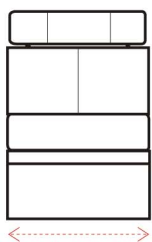

## TYP45

1- fotel  
z dwoma bokami

2- kanapa 2 osobowa  
z dwoma bokami

3- kanapa 3 osobowa  
z dwoma bokami

1L- fotel  
z lewym bokiem

2L- kanapa 2 osobowa  
z lewym bokiem

3L- kanapa 3 osobowa  
z lewym bokiem

1P- fotel  
z prawym bokiem

2P- kanapa 2 osobowa  
z prawym bokiem

3P- kanapa 3 osobowa  
z prawym bokiem

1-0 fotel  
z bez boków

2-0 kanapa 2 osobowa  
bez boków

3-0 kanapa 3 osobowa  
bez boków

**NA ŻYCZENIE KLIENTA ZMIENIAMY WYMIARY MEBLI**