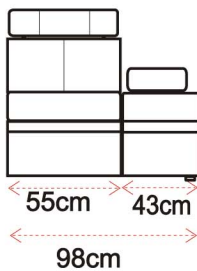

## TYP45

**1K- fotel**  
z ruchomymi podłokietnikami

**2K- kanapa 2 osobowa**  
z ruchomymi podłokietnikami

**3K- kanapa 3 osobowa**  
z ruchomymi podłokietnikami

**1KP- fotel z prawym**  
z ruchomym podłokietnikiem

#### DOSTĘPNE WYMIARY

Wymiar montażowy

194cm

154cm

144cm

134cm

#### DOSTĘPNE WYMIARY

Wymiar montażowy

102cm

132cm

152cm

powierzchnia spania

86x190cm

116x190cm

#### DOSTĘPNE WYMIARY

Wymiar montażowy

152cm

powierzchnia spania

136x190cm