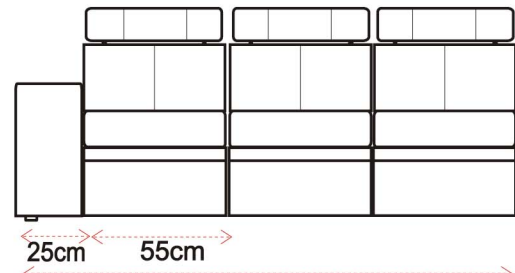

## TYP45

1- fotel  
z dwoma bokami

2- kanapa 2 osobowa  
z dwoma bokami

3- kanapa 3 osobowa  
z dwoma bokami

1L- fotel  
z lewym bokiem

2L- kanapa 2 osobowa  
z lewym bokiem

3L- kanapa 3 osobowa  
z lewym bokiem

1P- fotel  
z prawym bokiem

2P- kanapa 2 osobowa  
z prawym bokiem

3P- kanapa 3 osobowa  
z prawym bokiem

1-0 fotel  
z bez boków

2-0 kanapa 2 osobowa  
bez boków

3-0 kanapa 3 osobowa  
bez boków

**NA ŻYCZENIE KLIENTA ZMIENIAMY WYMIARY MEBLI**

#### DOSTĘPNE WYMIARY

Wymiar montażowy

194cm

154cm

144cm

134cm

#### DOSTĘPNE WYMIARY

Wymiar montażowy

152cm

powierzchnia spania

136x190cm