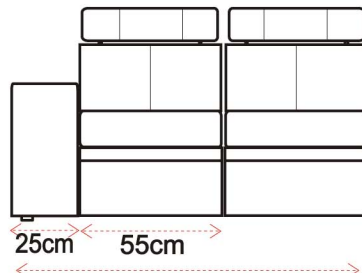

## TYP45

1- fotel  
z dwoma bokami

2- kanapa 2 osobowa  
z dwoma bokami

3- kanapa 3 osobowa  
z dwoma bokami

1L- fotel  
z lewym bokiem

2L- kanapa 2 osobowa  
z lewym bokiem

3L- kanapa 3 osobowa  
z lewym bokiem

1P- fotel  
z prawym bokiem

2P- kanapa 2 osobowa  
z prawym bokiem

3P- kanapa 3 osobowa  
z prawym bokiem

1-0 fotel  
z bez boków

2-0 kanapa 2 osobowa  
bez boków

3-0 kanapa 3 osobowa  
bez boków

**NA ŻYCZENIE KLIENTA ZMIENIAMY WYMIARY MEBLI**

#### DOSTĘPNE WYMIARY

Wymiar montażowy

194cm

154cm

144cm

134cm

#### DOSTĘPNE WYMIARY

Wymiar montażowy

152cm

powierzchnia spania

136x190cm