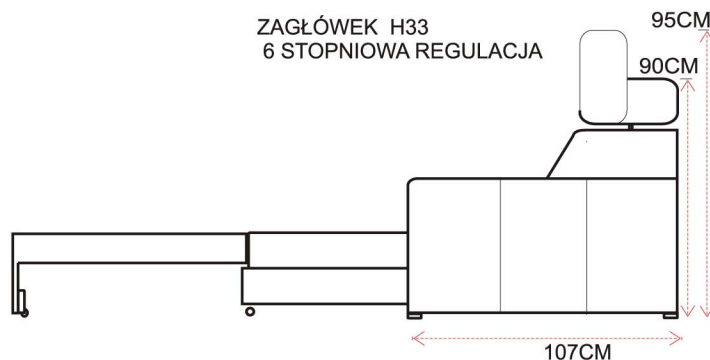

#### DOSTĘPNE WYMIARY

Wymiar montażowy

152cm

powierzchnia spania

136x190cm

### FUNKCJA SPANIA TYPU MUSTAFA

DOSTĘPNY DOWOLNY WYMIAR  
W PRZEDZIALE 70 DO 160CM

**NA ŻYCZENIE KLIENTA ZMIENIAMY WYMIARY MEBLI**

**MEBEL AKIMO**

**UL DWORCOWA 15 46-300 OLESNO**

**TEL/FAX 34 359 82 72**

**664 414 225**