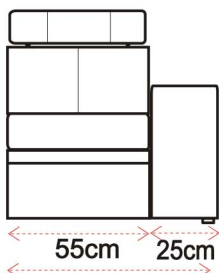

## TYP45

1- fotel  
z dwoma bokami

2- kanapa 2 osobowa  
z dwoma bokami

3- kanapa 3 osobowa  
z dwoma bokami

1L- fotel  
z lewym bokiem

2L- kanapa 2 osobowa  
z lewym bokiem

3L- kanapa 3 osobowa  
z lewym bokiem

1P- fotel  
z prawym bokiem

2P- kanapa 2 osobowa  
z prawym bokiem

3P- kanapa 3 osobowa  
z prawym bokiem

1-0 fotel  
z bez boków

2-0 kanapa 2 osobowa  
bez boków

3-0 kanapa 3 osobowa  
bez boków

**NA ŻYCZENIE KLIENTA ZMIENIAMY WYMIARY MEBLI**

#### DOSTĘPNE WYMIARY

Wymiar montażowy

194cm

154cm

144cm

134cm

#### DOSTĘPNE WYMIARY

Wymiar montażowy

152cm

powierzchnia spania

136x190cm