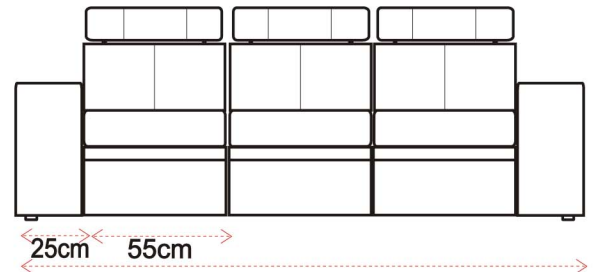

## TYP45

1- fotel  
z dwoma bokami

2- kanapa 2 osobowa  
z dwoma bokami

3- kanapa 3 osobowa  
z dwoma bokami

1L- fotel  
z lewym bokiem

2L- kanapa 2 osobowa  
z lewym bokiem

3L- kanapa 3 osobowa  
z lewym bokiem

1P- fotel  
z prawym bokiem

2P- kanapa 2 osobowa  
z prawym bokiem

3P- kanapa 3 osobowa  
z prawym bokiem

1-0 fotel  
z bez boków

2-0 kanapa 2 osobowa  
bez boków

3-0 kanapa 3 osobowa  
bez boków

**NA ŻYCZENIE KLIENTA ZMIENIAMY WYMIARY MEBLI**

#### DOSTĘPNE WYMIARY

Wymiar montażowy

194cm

154cm

144cm

134cm

#### DOSTĘPNE WYMIARY

Wymiar montażowy

152cm

powierzchnia spania

136x190cm