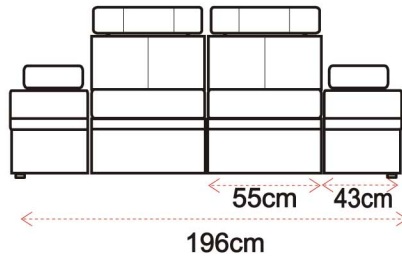

2-0 kanapa 2 osobowa
bez boków

2K- kanapa 2 osobowa
z ruchomymi podłokietnikami