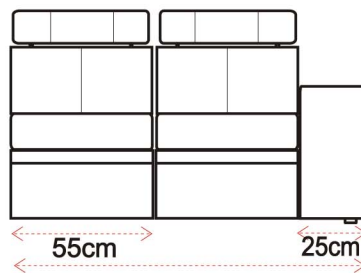

## TYP45

1- fotel  
z dwoma bokami

2- kanapa 2 osobowa  
z dwoma bokami

3- kanapa 3 osobowa  
z dwoma bokami

1L- fotel  
z lewym bokiem

2L- kanapa 2 osobowa  
z lewym bokiem

3L- kanapa 3 osobowa  
z lewym bokiem

1P- fotel  
z prawym bokiem

2P- kanapa 2 osobowa  
z prawym bokiem

3P- kanapa 3 osobowa  
z prawym bokiem

1-0 fotel  
z bez boków

2-0 kanapa 2 osobowa  
bez boków

3-0 kanapa 3 osobowa  
bez boków

**NA ŻYCZENIE KLIENTA ZMIENIAMY WYMIARY MEBLI**

#### DOSTĘPNE WYMIARY

Wymiar montażowy

194cm

154cm

144cm

134cm

#### DOSTĘPNE WYMIARY

Wymiar montażowy

152cm

powierzchnia spania

136x190cm