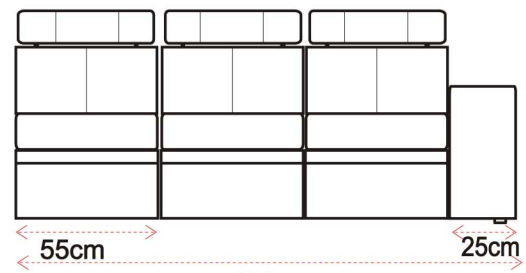

## TYP45

1- fotel  
z dwoma bokami

2- kanapa 2 osobowa  
z dwoma bokami

3- kanapa 3 osobowa  
z dwoma bokami

1L- fotel  
z lewym bokiem

2L- kanapa 2 osobowa  
z lewym bokiem

3L- kanapa 3 osobowa  
z lewym bokiem

1P- fotel  
z prawym bokiem

2P- kanapa 2 osobowa  
z prawym bokiem

3P- kanapa 3 osobowa  
z prawym bokiem

1-0 fotel  
z bez boków

2-0 kanapa 2 osobowa  
bez boków

3-0 kanapa 3 osobowa  
bez boków

**NA ŻYCZENIE KLIENTA ZMIENIAMY WYMIARY MEBLI**

#### DOSTĘPNE WYMIARY

Wymiar montażowy

194cm

154cm

144cm

134cm

#### DOSTĘPNE WYMIARY

Wymiar montażowy

152cm

powierzchnia spania

136x190cm