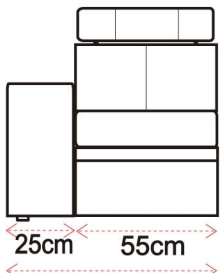

## TYP45

1- fotel  
z dwoma bokami

2- kanapa 2 osobowa  
z dwoma bokami

3- kanapa 3 osobowa  
z dwoma bokami

1L- fotel  
z lewym bokiem

2L- kanapa 2 osobowa  
z lewym bokiem

3L- kanapa 3 osobowa  
z lewym bokiem

1P- fotel  
z prawym bokiem

2P- kanapa 2 osobowa  
z prawym bokiem

3P- kanapa 3 osobowa  
z prawym bokiem

1-0 fotel  
z bez boków

2-0 kanapa 2 osobowa  
bez boków

3-0 kanapa 3 osobowa  
bez boków

**NA ŻYCZENIE KLIENTA ZMIENIAMY WYMIARY MEBLI**

#### DOSTĘPNE WYMIARY

Wymiar montażowy

194cm

154cm

144cm

134cm

#### DOSTĘPNE WYMIARY

Wymiar montażowy

152cm

powierzchnia spania

136x190cm