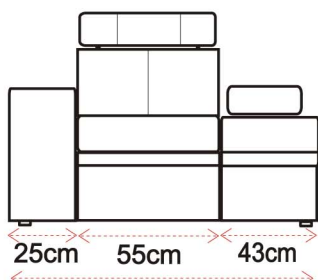

## KARTA PRODUKTU TYP45

123cm

1KLP- fotel z lewym ruchomym podłokietnikiem prawym bokiem

178cm

2KLP- kanapa 2 osobowa z lewym ruchomym podłokietnikiem prawym bokiem

203cm

3KLP- kanapa 3 osobowa z prawym ruchomym podłokietnikiem lewym bokiem

123cm

1LKP- fotel z lewym bokiem prawym ruchomym podłokietnikiem

178cm

2LKP- kanapa 2 osobowa z lewym bokiem prawym ruchomym podłokietnikiem

203cm

3LKP- kanapa 3 osobowa z lewym bokiem prawym ruchomym podłokietnikiem

50cm~84cm

1-0 fotel bez poręczy szerokość siedziska i oparcia fotela na życzenie klienta o dowolnym wymiarze w przedziale 50 do 84 cm

162cm

1e-0 fotel bez poręczy z funkcją relax sterowaną mechanicznie (linka+sprężyny) lub elektrycznie (silnik elektryczny sensory lub pilot bezprzewodowy)

#### DOSTĘPNE WYMIARY

Wymiar montażowy

194cm

154cm

144cm

134cm