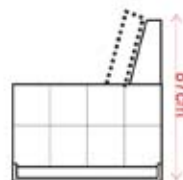

3R (kanapa 3 osobowa z funkcją spania)

84cm

1 (fotel)

3R (kanapa 3 osobowa z funkcją spania wersalka)

2 (kanapa 2 osobowa)

3R (kanapa 3 osobowa z funkcją spania wersalka
powierzchnia spania 188x102cm)

3 (kanapa 3 osobowa)