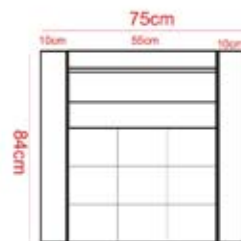

MEBEL AKIMO

UL DWORCOWA 15 46-300 OLESNO

TEL/FAX 34 359 82 72

664 414 225

604 502 091

www.akimo.pl

e-mail biuro@akimo.pl

KARTA PRODUKTU TYP 53

3R (kanapa 3 osobowa z funkcją spania)

84cm

1 (fotel)

3R (kanapa 3 osobowa z funkcją spania wersalka)

2 (kanapa 2 osobowa)

3R (kanapa 3 osobowa z funkcją spania wersalka
powierzchnia spania 188x102cm)

3 (kanapa 3 osobowa)