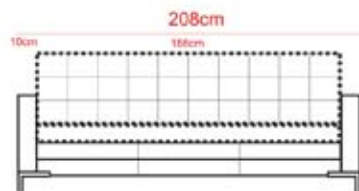

3R (kanapa 3 osobowa z funkcją spania)

84cm

1 (fotel)

3R (kanapa 3 osobowa z funkcją spania wersalka)

2 (kanapa 2 osobowa)

3R (kanapa 3 osobowa z funkcją spania wersalka
powierzchnia spania 188x102cm)

3 (kanapa 3 osobowa)