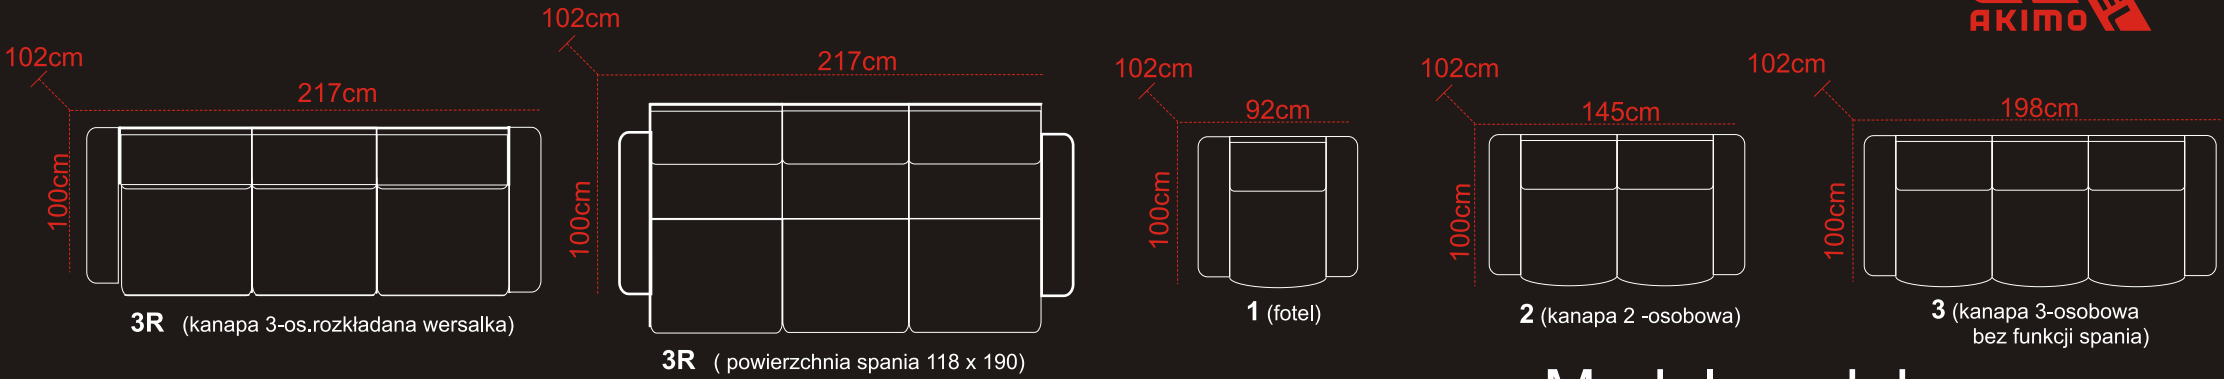

KARTA PRODUKTU

TYP 55°