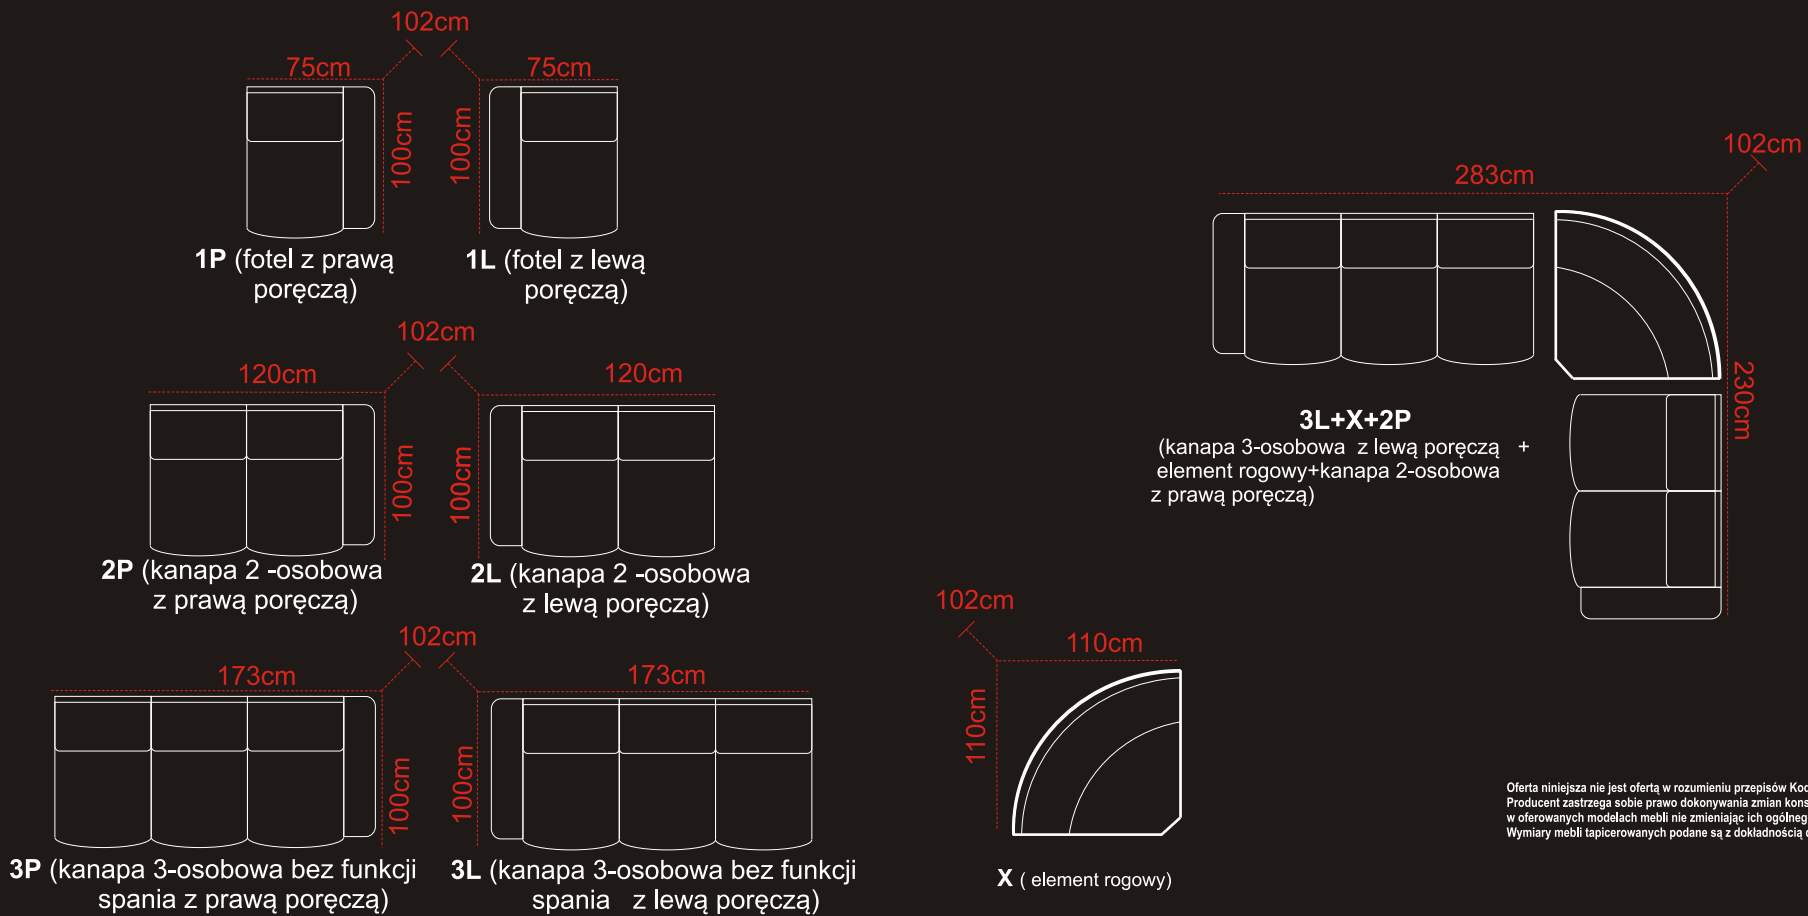

Model modułowy